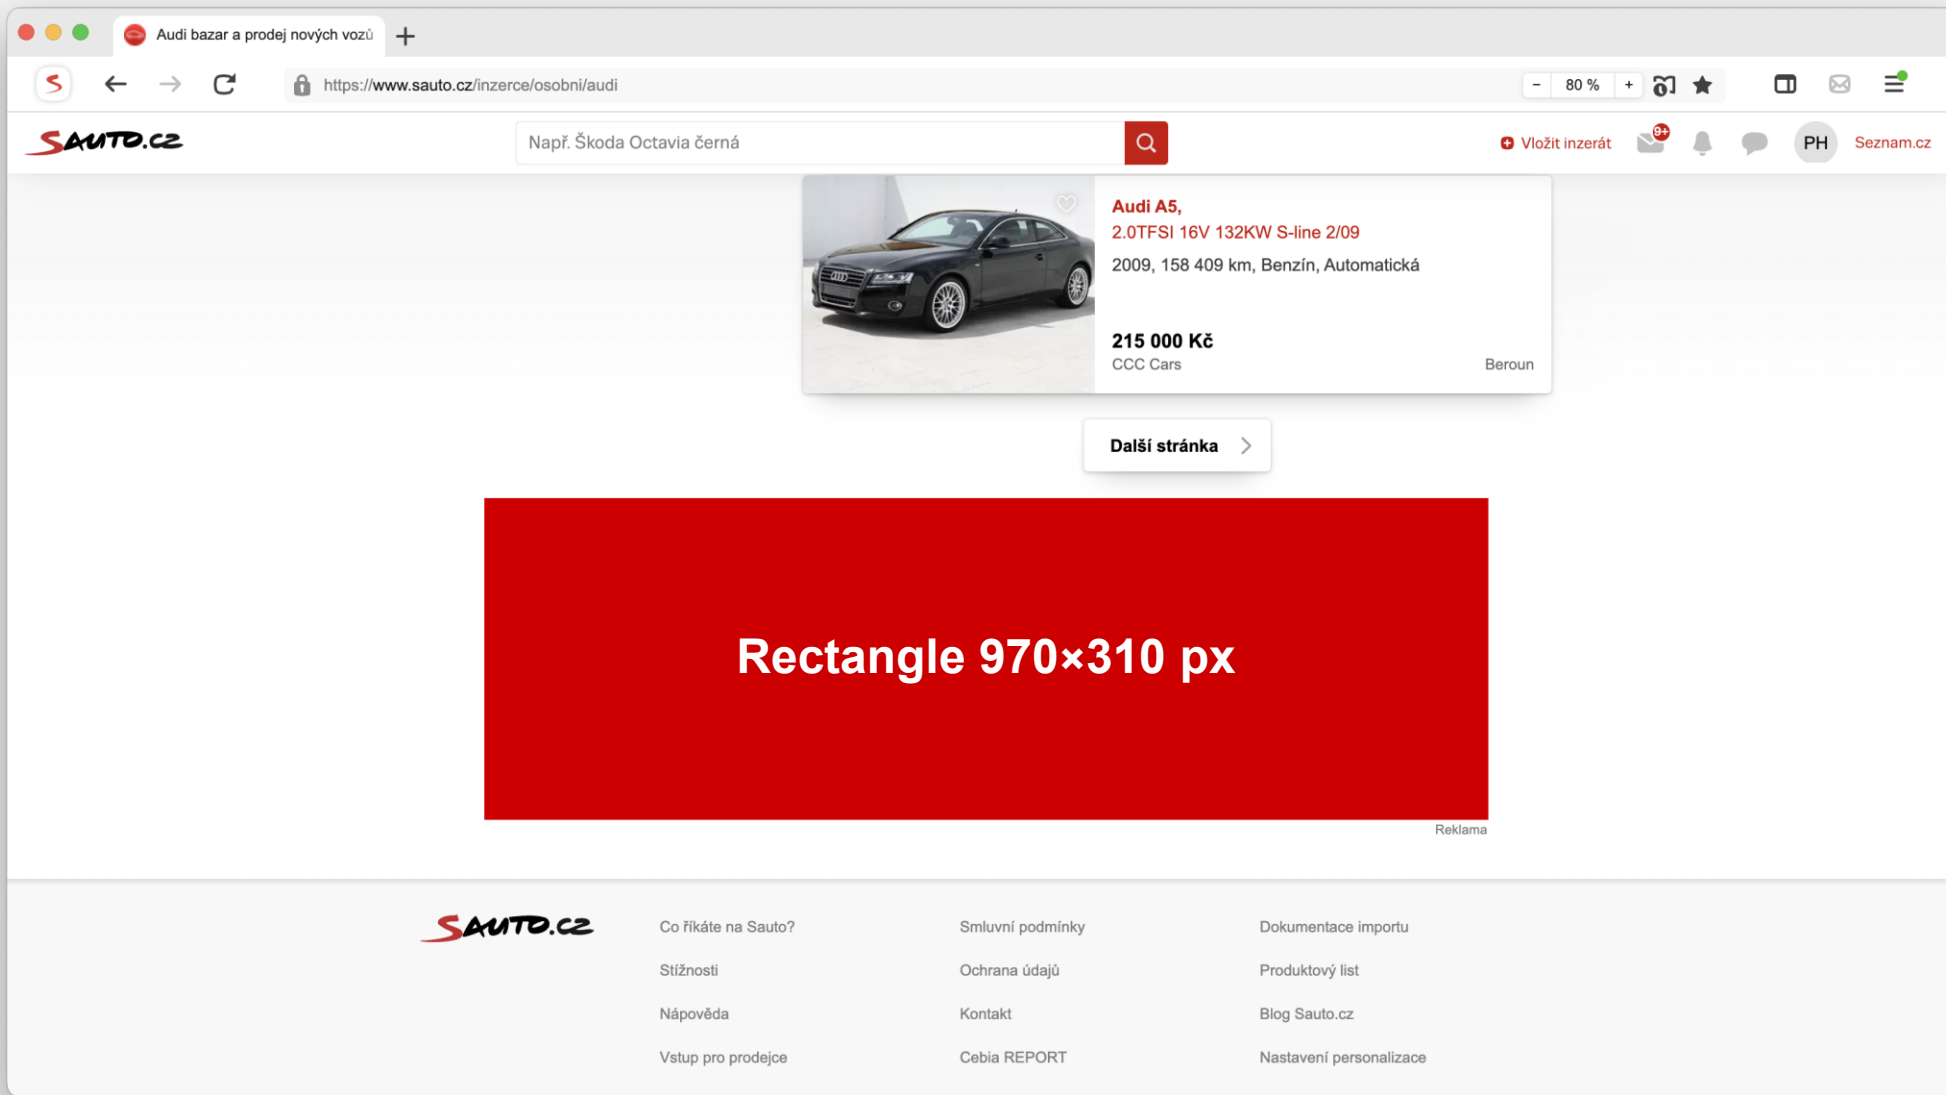

Audi A5,
2.0TFSI 16V 132KW S-line 2/09
2009, 158 409 km, Benzín, Automatická

215 000 Kč
CCC Cars

Beroun

Další stránka >

Reklama