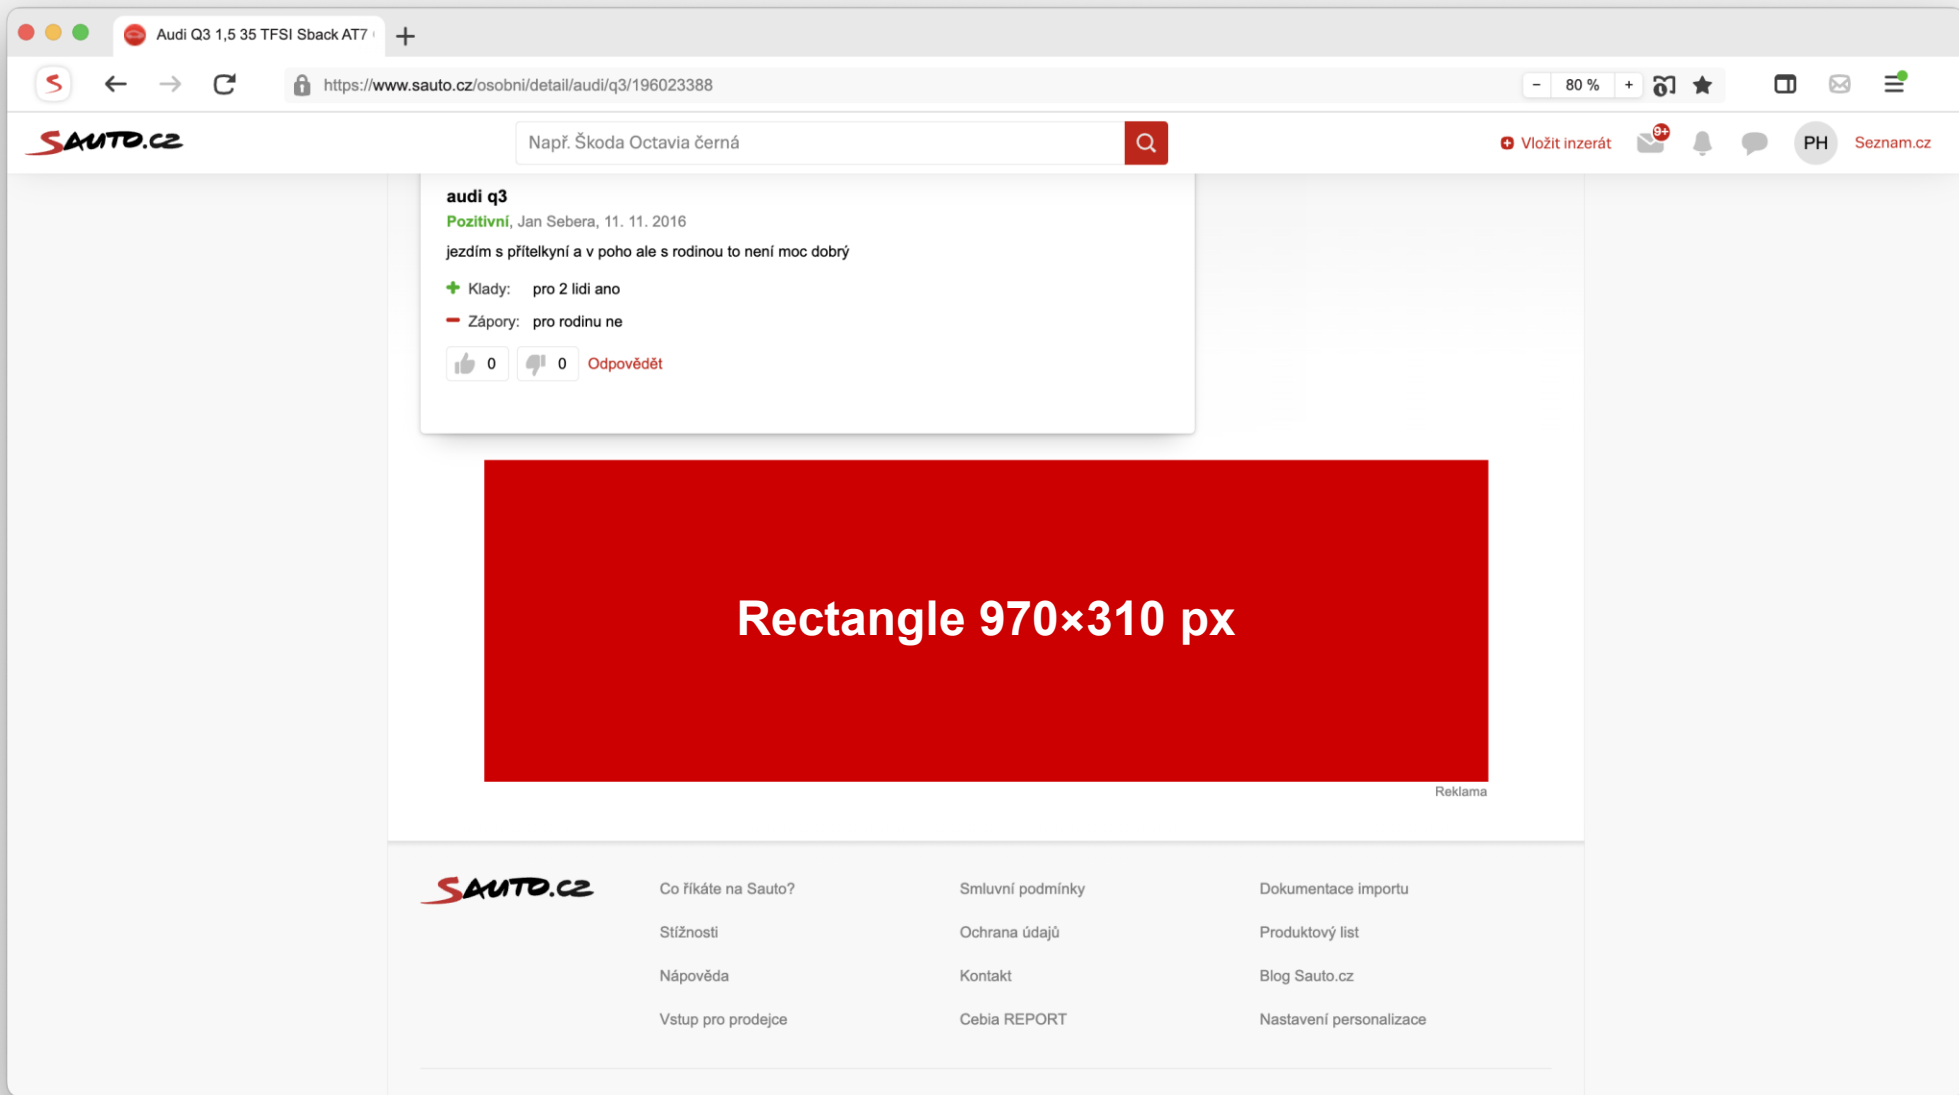

audi q3

Pozitivní, Jan Sebera, 11. 11. 2016

jezdím s přítelkyní a v poho ale s rodinou to není moc dobrý

+ Klady: pro 2 lidi ano

- Zápory: pro rodinu ne

0

0

Odpovědět