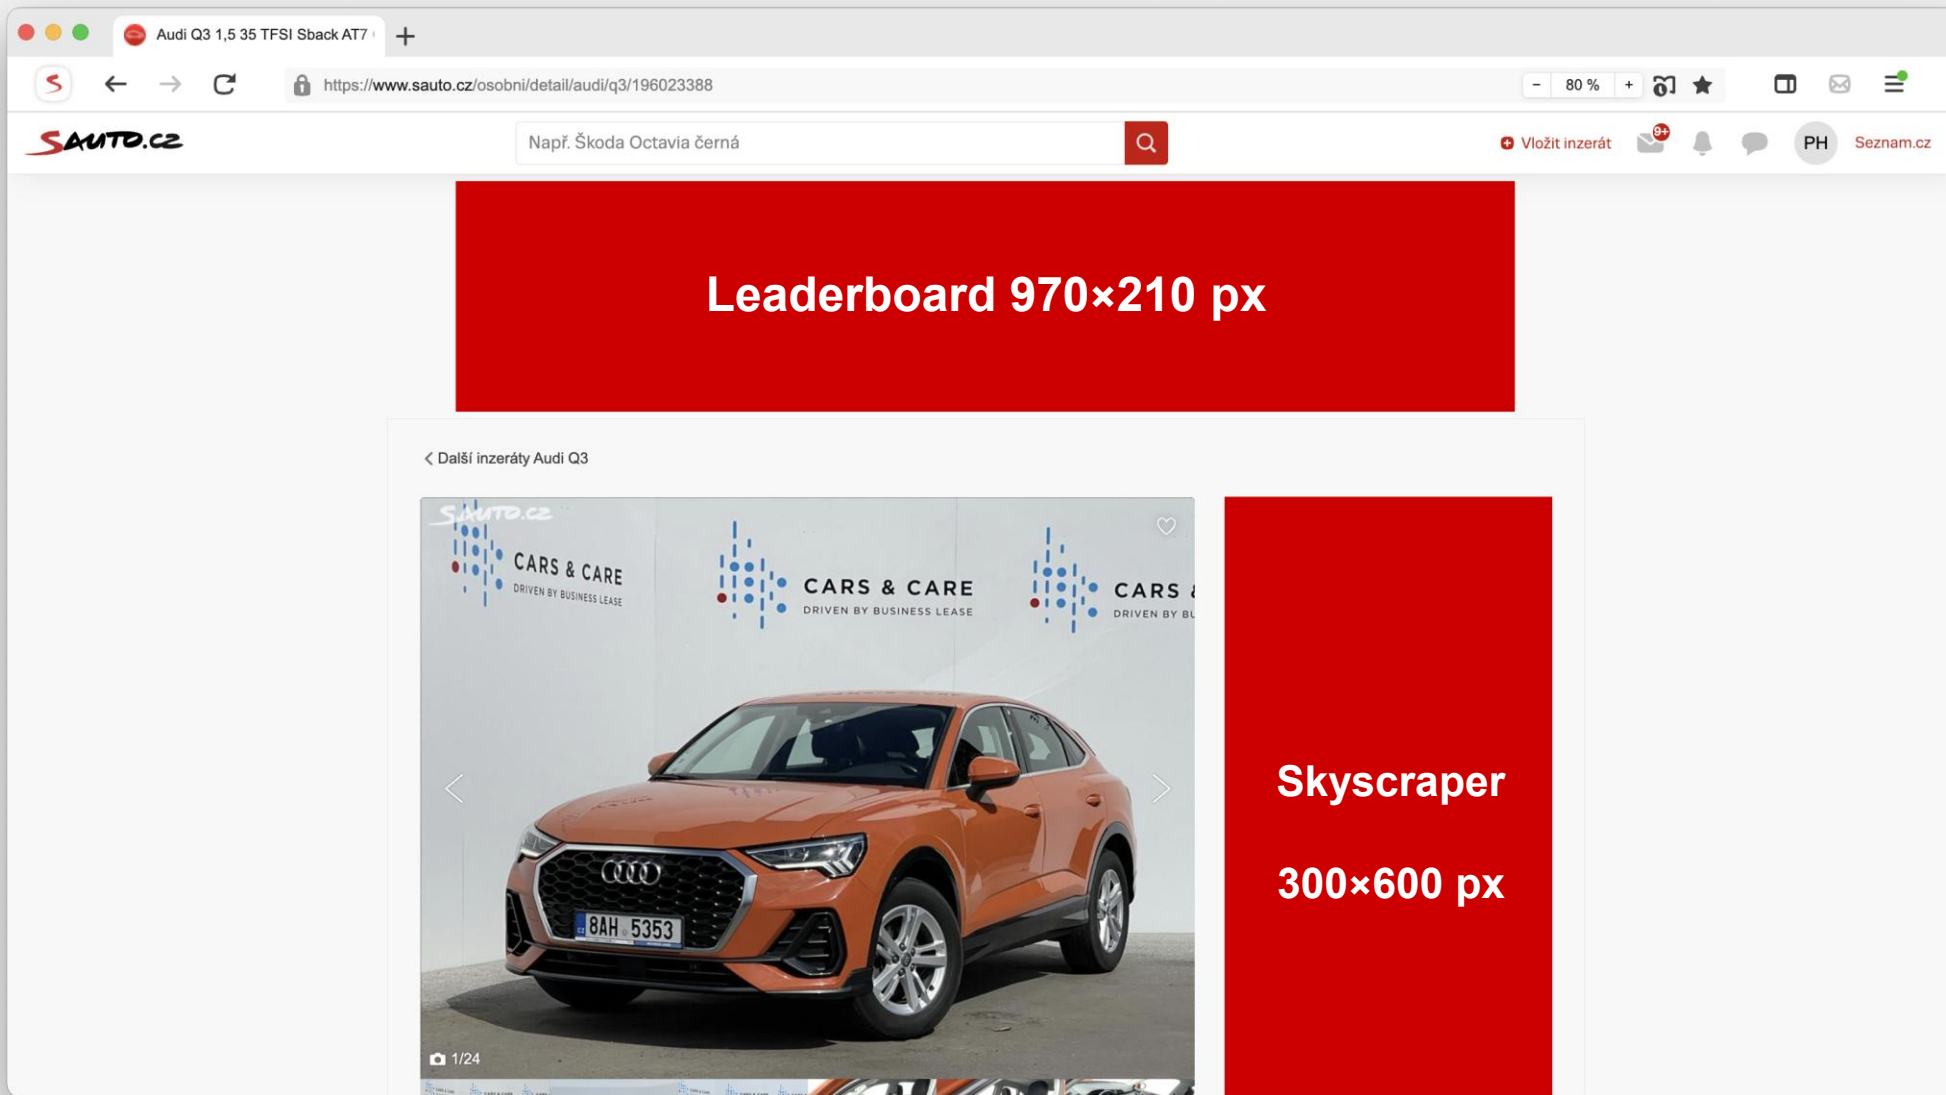

0

0

Odpovědět

Rectangle 970x310 px

Reklama

Leaderboard 970x210 px

Skyscraper

300x600 px