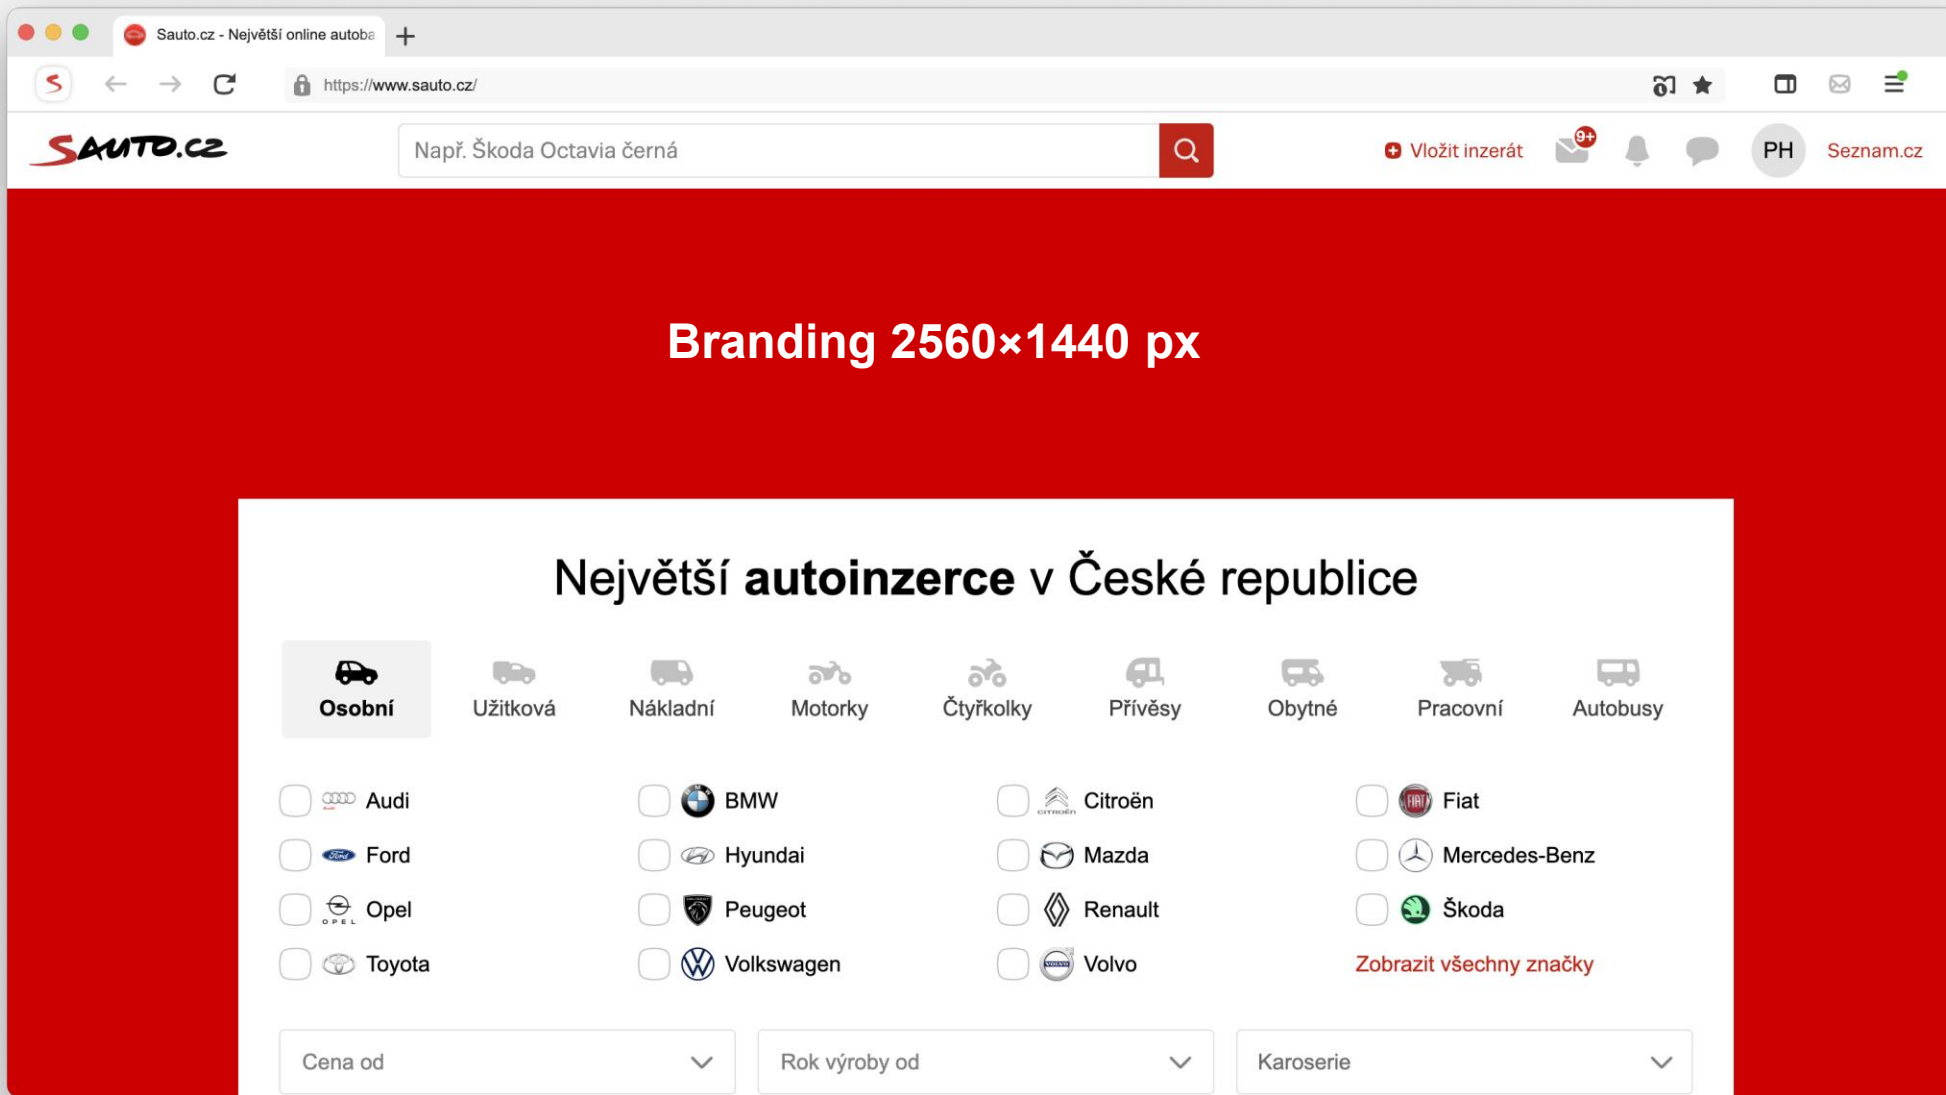

Branding 2560x1440 px

Největší autoinzerce v České republice

☒ Osobní   ☐ Užitková   ☐ Nákladní   ☐ Motorky   ☐ Čtyřkolky   ☐ Přívěsy   ☐ Obytné   ☐ Pracovní   ☐ Autobusy

☐ Audi	☐ BMW	☐ Citroën	☐ Fiat
☐ Ford	☐ Hyundai	☐ Mazda	☐ Mercedes-Benz
☐ Opel	☐ Peugeot	☐ Renault	☐ Škoda
☐ Toyota	☐ Volkswagen	☐ Volvo	Zobrazit všechny značky

Cena od   Rok výroby od   Karoserie