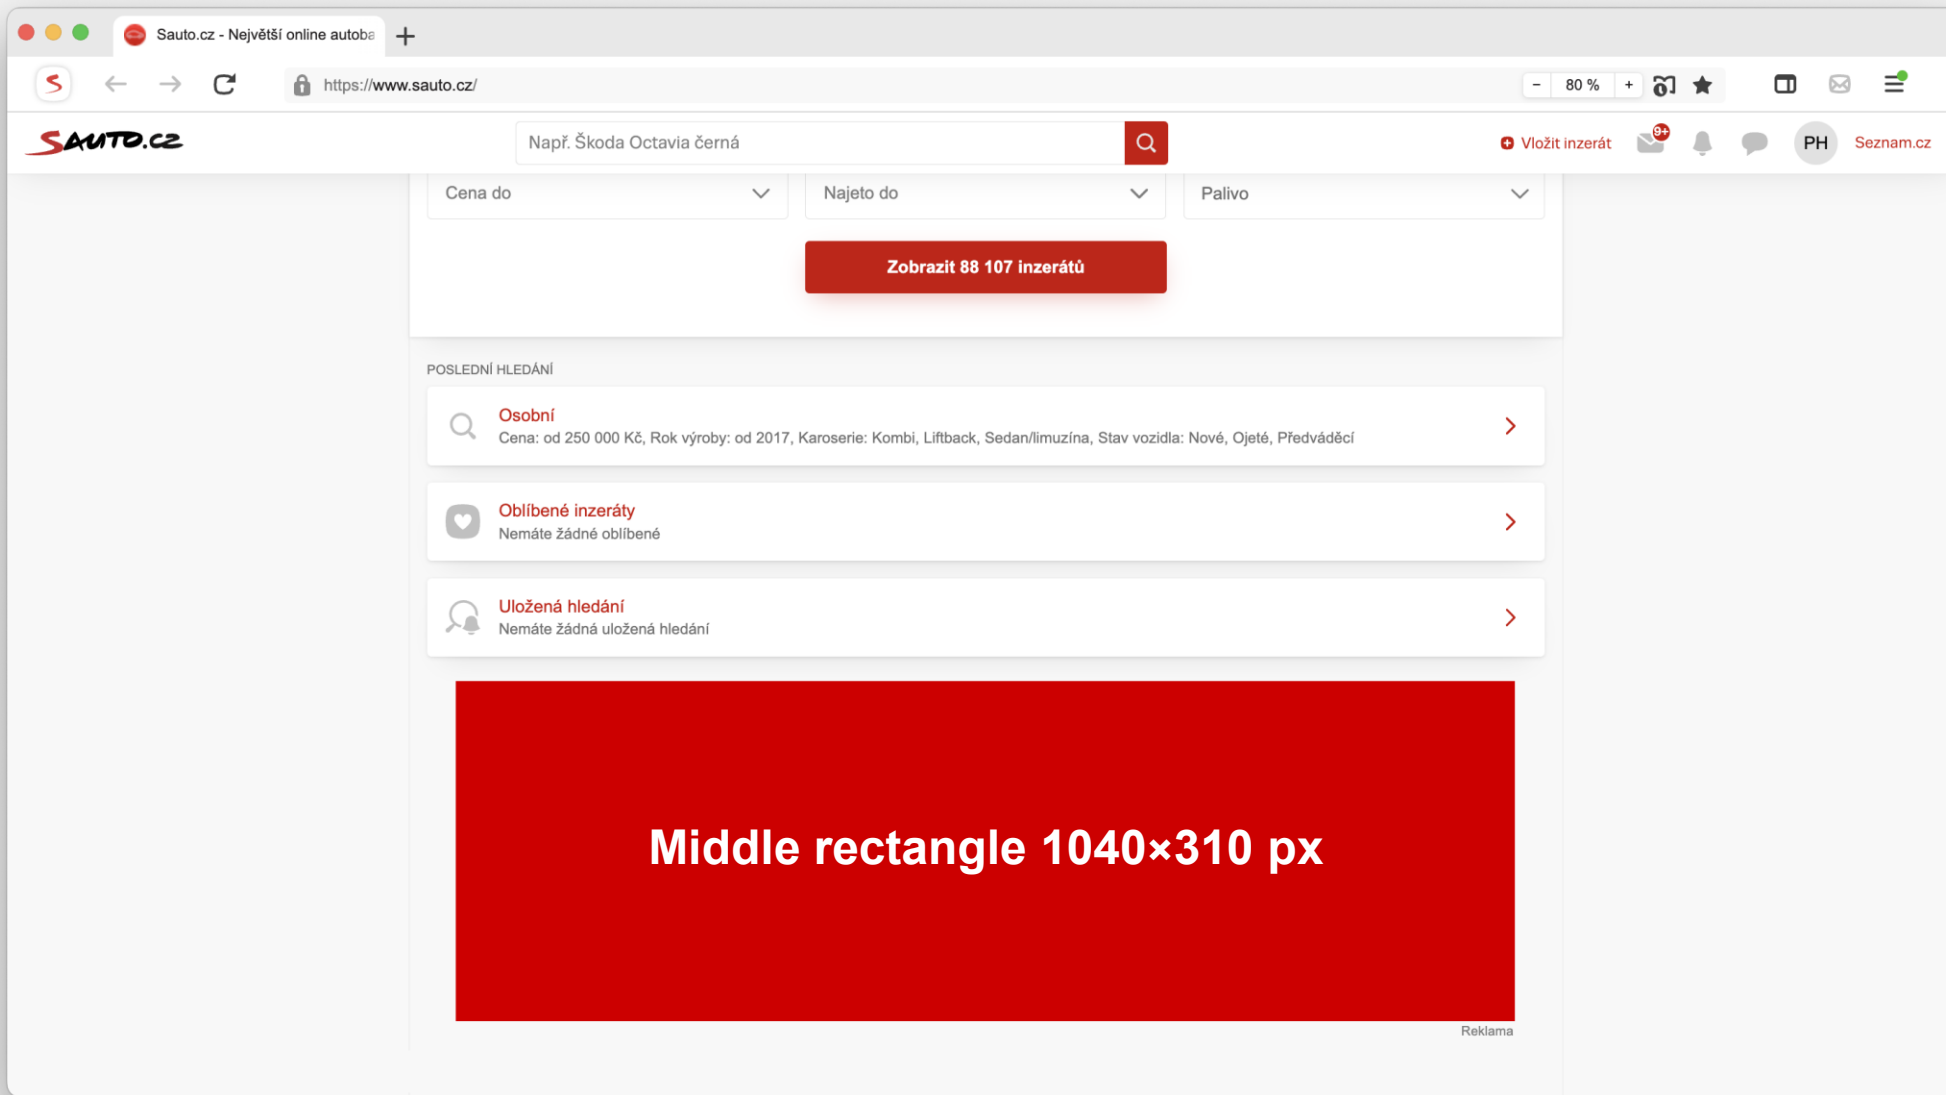

Middle rectangle 1040x310 px

Reklama