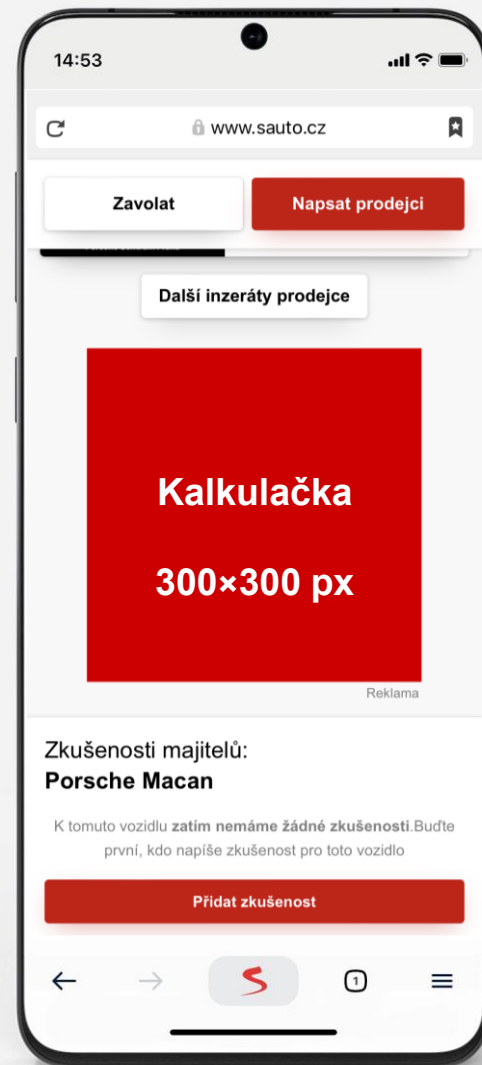

0

0

Odpovědět

Rectangle 970x310 px

Reklama

Leaderboard 970x210 px

Skyscraper

300x600 px

audi q3

Pozitivní, Jan Sebera, 11. 11. 2016

jezdím s přítelkyní a v poho ale s rodinou to není moc dobrý

+ Klady: pro 2 lidi ano

- Zápory: pro rodinu ne

0 0 Odpovědět

Reklama