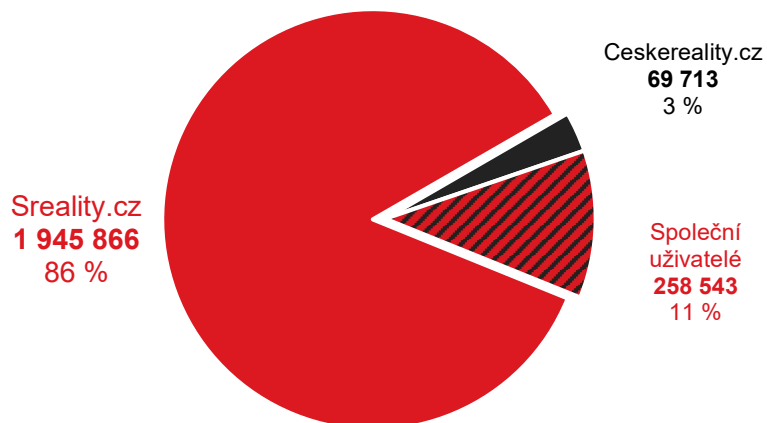

Sreality.cz vs Ceskereality.cz