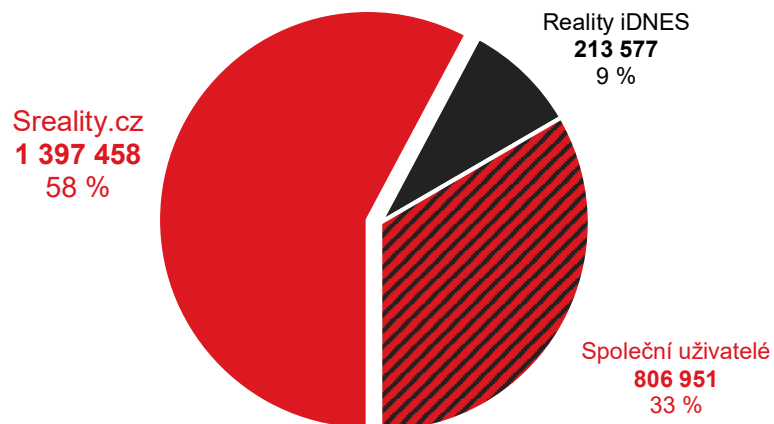

Sreality.cz vs. konkurence

Grafy znázorňují podíl uživatelů navštěvujících Sreality.cz a konkurenčních služeb. Jednobarevné části ukazují podíl návštěvníků pouze uvedené služby. Šrafovaná část (Společní uživatelé) grafu ukazuje podíl uživatelů navštěvujících obě porovnávané služby.

Sreality.cz vs Reality iDNES