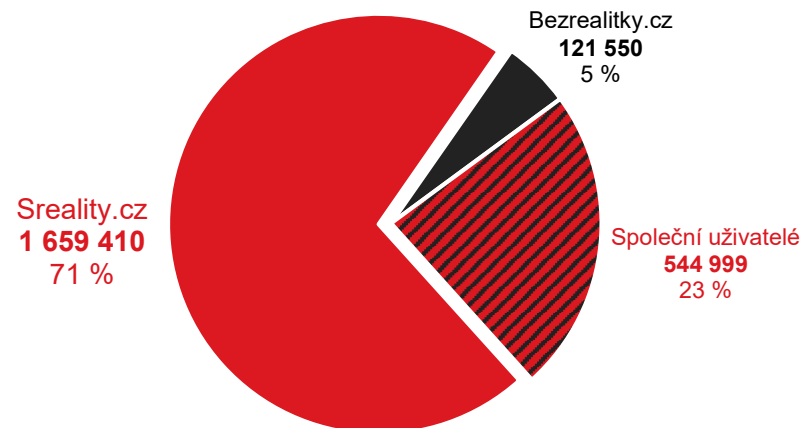

Sreality.cz vs Bezrealitky.cz