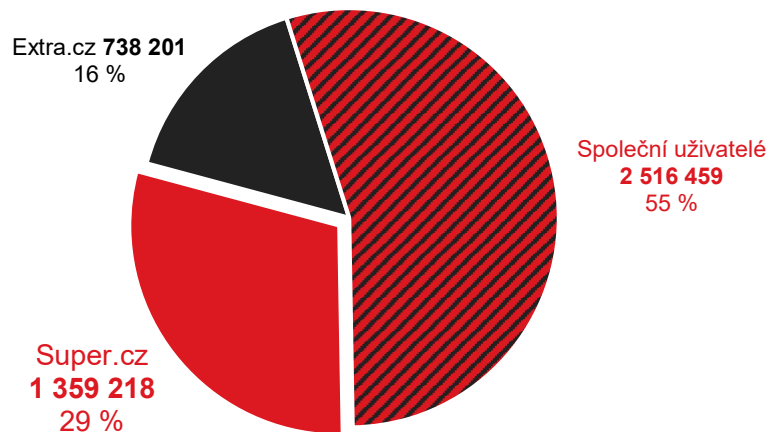

Super.cz vs. konkurence

Grafy znázorňují podíl uživatelů navštěvující Super.cz a konkurenčních služeb. Jednobarevné části ukazují podíl návštěvníků pouze uvedené služby. Šrafovaná část (Společní uživatelé) grafu ukazuje podíl uživatelů navštěvující obě porovnávané služby.

Super.cz vs Extra.cz