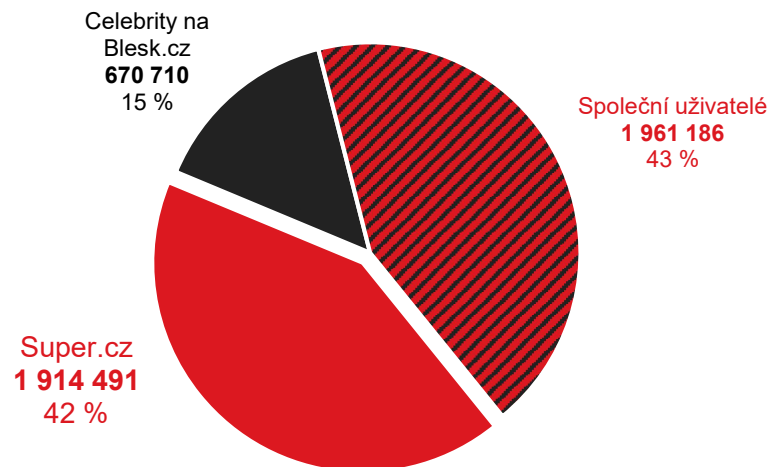

Super.cz vs Blesk.cz - Celebrity