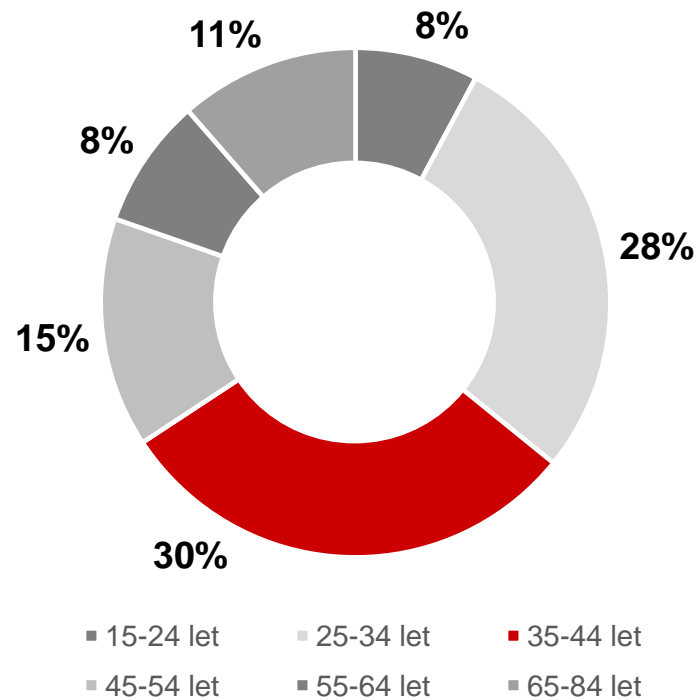

# ONLINE

Spuštění měsíčně

**15 567**

Zobrazení měsíčně

**205 979**

Stážení mobilní aplikace

**3 000**

Zdroj: interní měření, duben-květen 2024

## Podle pohlaví

## Podle věku