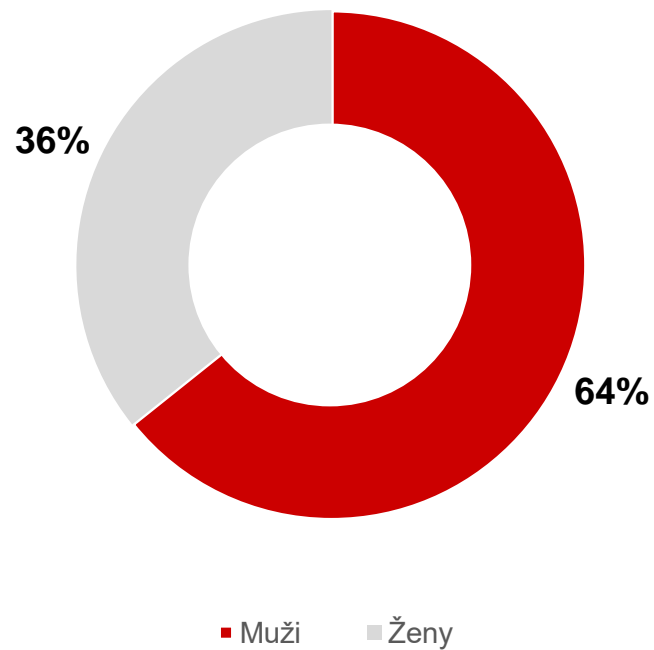

Posluchači Classic Praha

Podle pohlaví