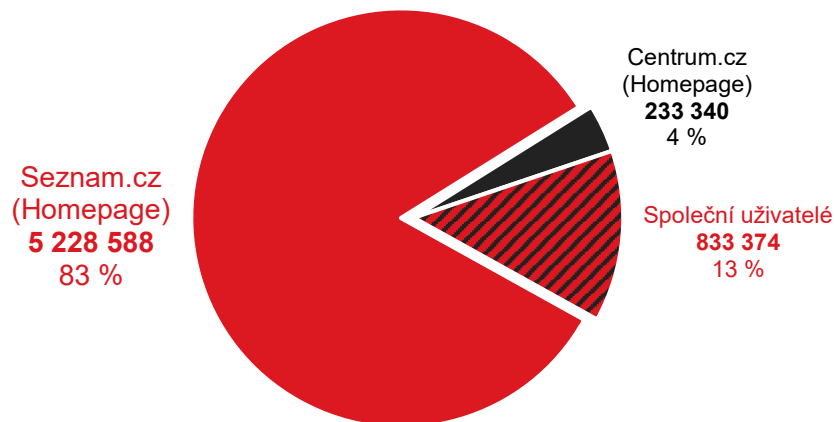

Homepage Seznam.cz vs. konkurence

Grafy znázorňují podíl uživatelů navštěvujících homepage Seznam.cz a konkurenčních služeb. Jednobarevné části ukazují podíl návštěvníků pouze uvedené služby. Šrafovaná část (Společní uživatelé) grafu ukazuje podíl uživatelů navštěvujících obě porovnávané služby.

Seznam.cz vs Centrum.cz