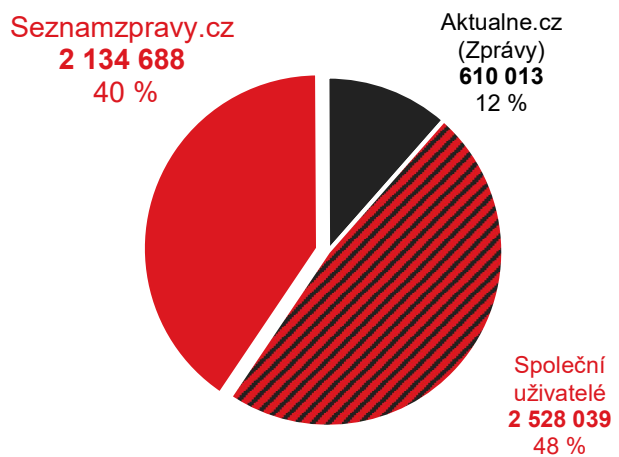

Seznamzpravy.cz vs Aktualne.cz