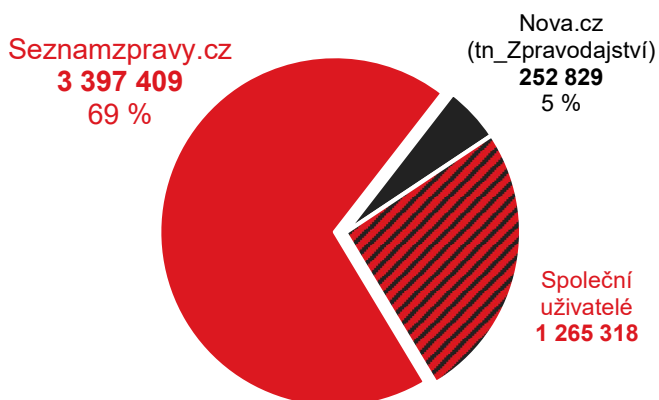

Seznamzpravy.cz vs Nova.cz