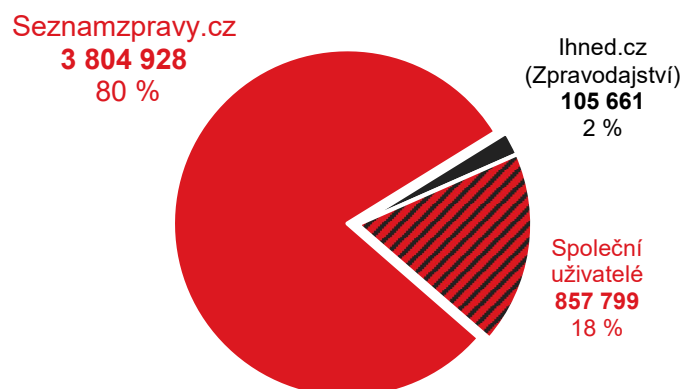

Seznamzpravy.cz vs Ihned.cz