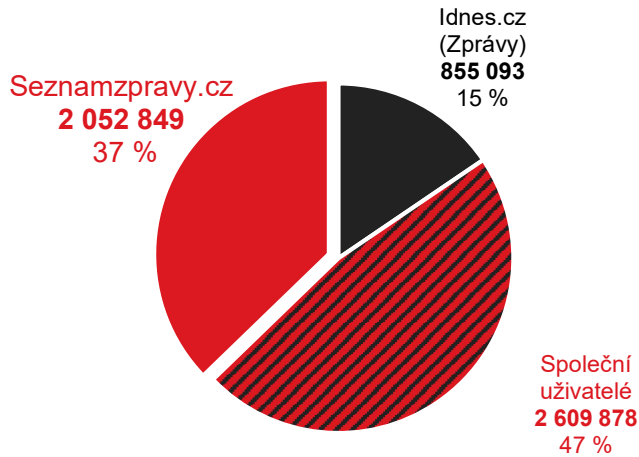

Seznamzpravy.cz vs. konkurence

Grafy znázorňují podíl uživatelů navštěvující Seznamzpravy.cz a konkurenčních služeb. Jednobarevné části ukazují podíl návštěvníků pouze služby. Šrafovaná část (Společní uživatelé) grafu ukazuje podíl uživatelů navštěvující obě porovnávané služby.

Seznamzpravy.cz vs iDnes.cz