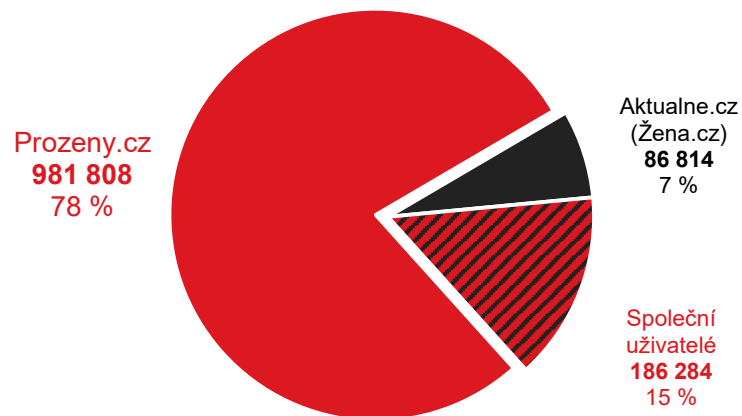

Proženy.cz vs. konkurence - cílová skupina Ženy

Grafy znázorňují podíl žen navštěvující Proženy.cz a konkurenčních služeb. Jednobarevné části ukazují podíl návštěvníků pouze uvedené služby. Šrafovaná část (Společní uživatelé) grafu ukazuje podíl uživatelů navštěvující obě porovnávané služby.

Proženy.cz vs Žena.aktualne.cz