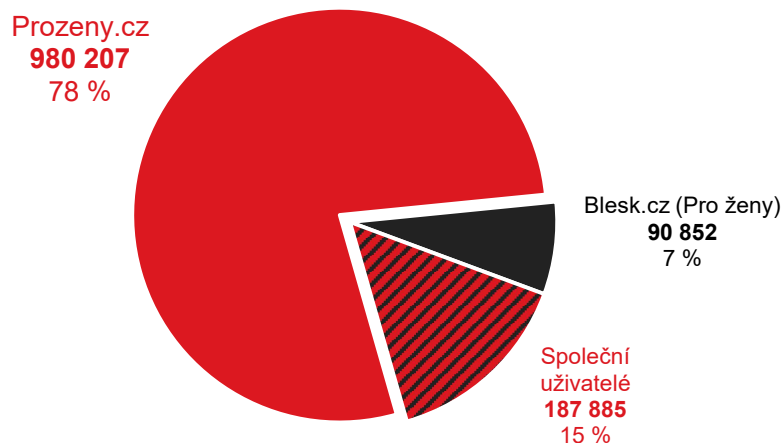

Proženy.cz vs Proženy.blesk.cz