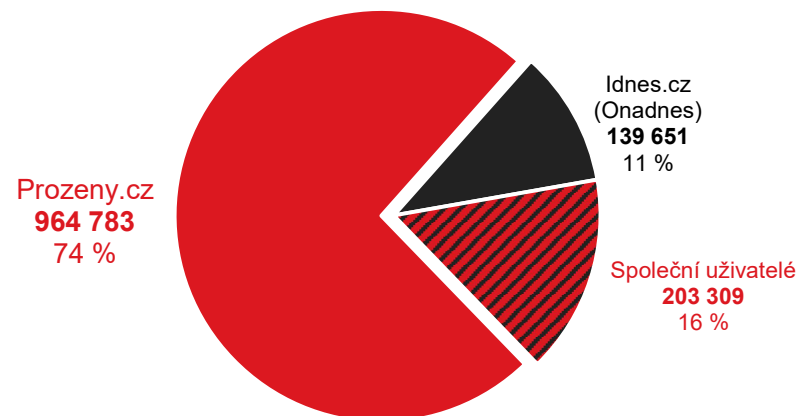

Proženy.cz vs Onadnes.idnes.cz