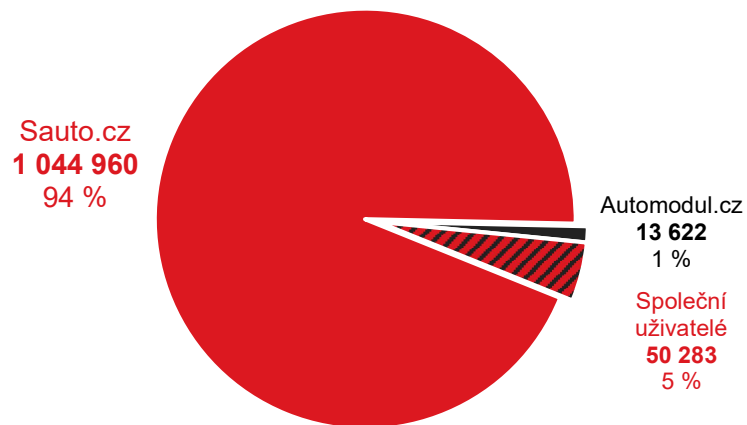

Sauto.cz vs Automodul.cz