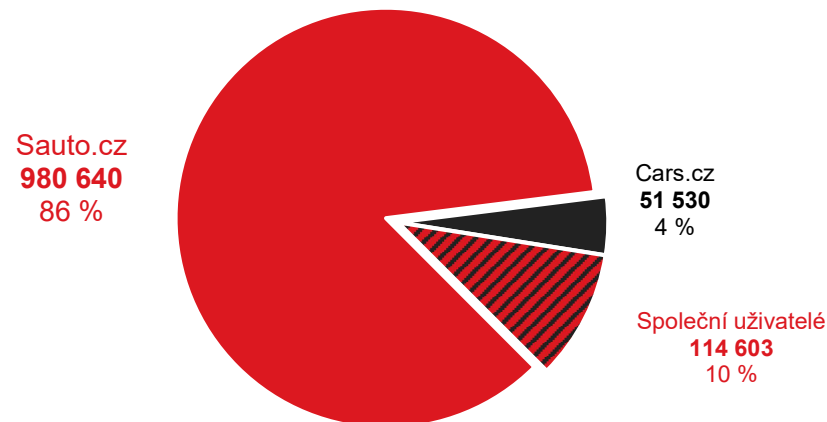

Sauto.cz vs Cars.cz