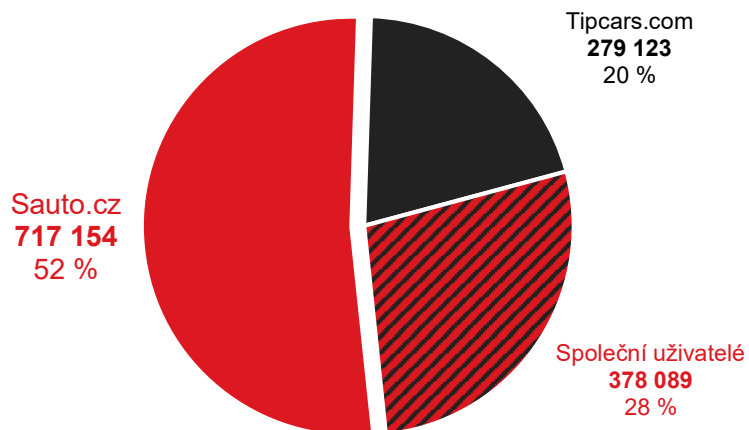

Sauto.cz vs. konkurence

Grafy znázorňují podíl uživatelů navštěvujících Sauto.cz a konkurenčních služeb. Jednobarevné části ukazují podíl návštěvníků pouze uvedené služby. Šrafovaná část (Společní uživatelé) grafu ukazuje podíl uživatelů navštěvujících obě porovnávané služby.

Sauto.cz vs Tipcars.com