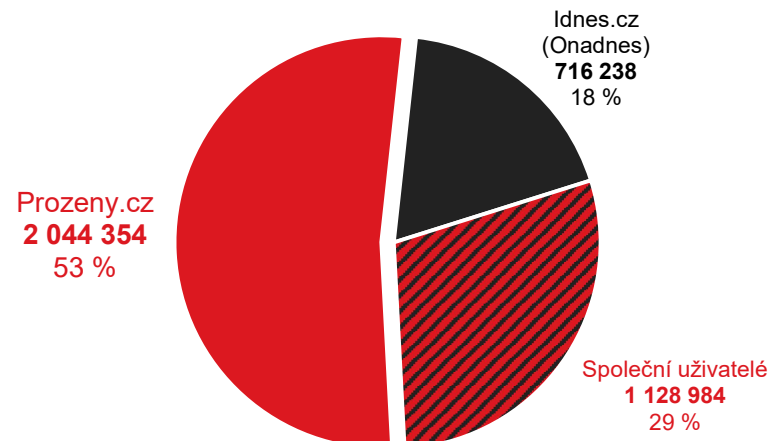

Proženy.cz vs Onadnes.idnes.cz