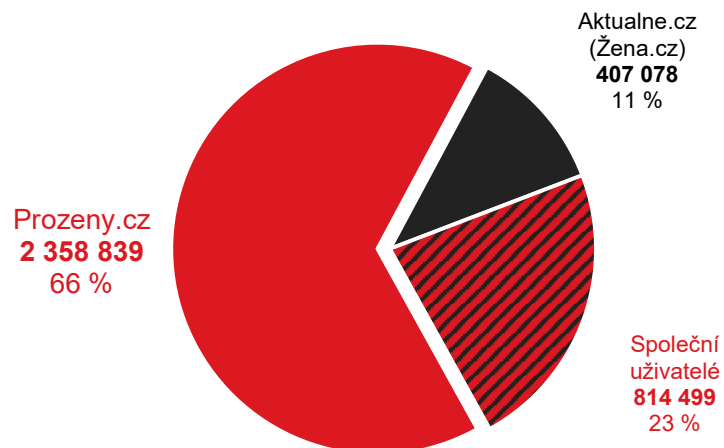

Proženy.cz vs. Konkurence

Grafy znázorňují podíl žen navštěvujících Proženy.cz a konkurenčních služeb. Jednobarevné části ukazují podíl návštěvníků pouze uvedené služby. Šrafovaná část (Společní uživatelé) grafu ukazuje podíl uživatelů navštěvujících obě porovnávané služby.

Proženy.cz vs Žena.aktualne.cz