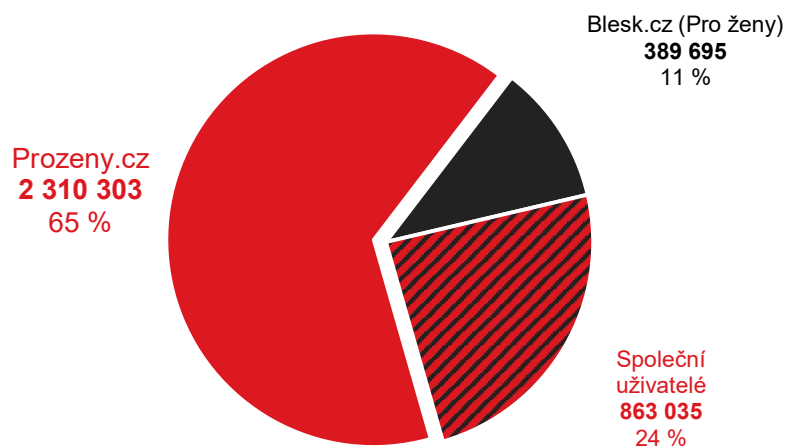

Proženy.cz vs Proženy.blesk.cz