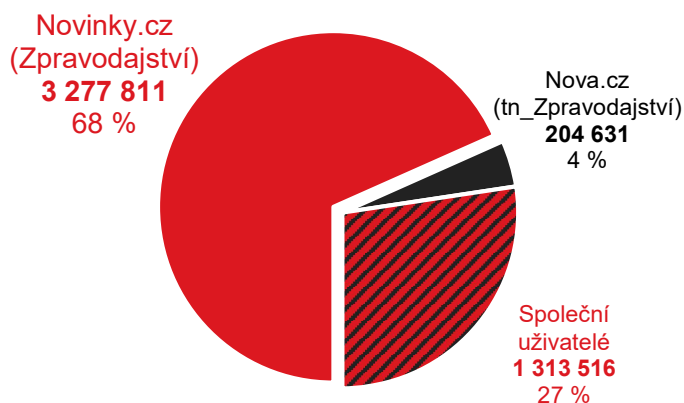

Zpravodajství Novinky.cz vs Nova.cz