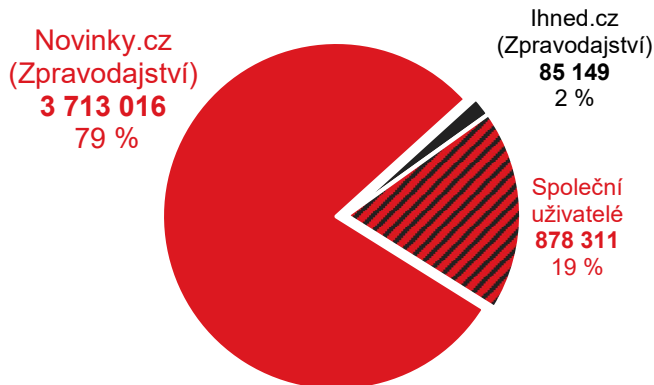

Zpravodajství Novinky.cz vs Ihned.cz