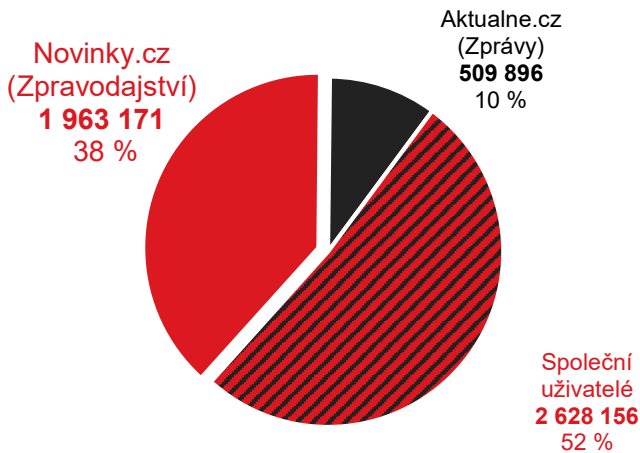

Zpravodajství Novinky.cz vs Aktualne.cz