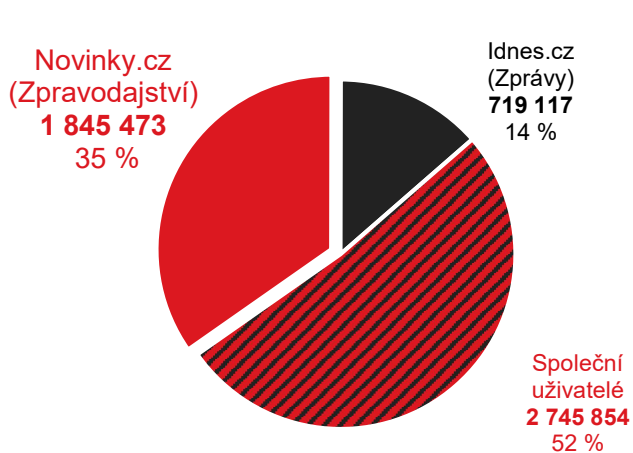

Rubrika Zpravodajství Novinky.cz vs. konkurence

Grafy znázorňují podíl uživatelů navštěvujících rubriku Zpravodajství na novinky.cz a konkurenčních služeb. Jednobarevné části ukazují podíl návštěvníků pouze služby. Šrafovaná část (Společní uživatelé) grafu ukazuje podíl uživatelů navštěvujících obě porovnávané služby.

Zpravodajství Novinky.cz vs iDnes.cz