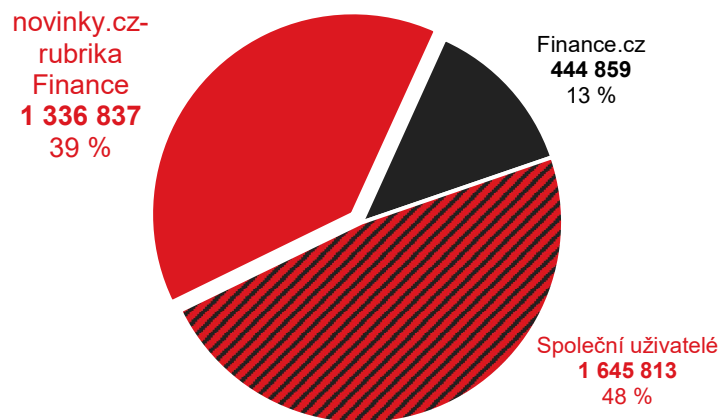

Finance vs financ.cz