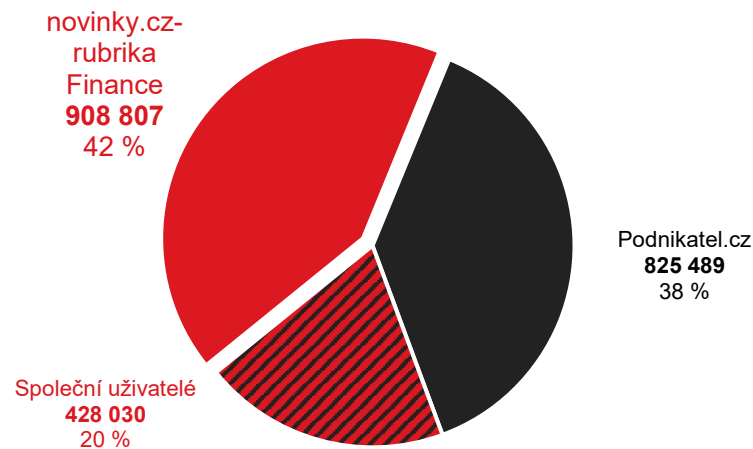

Finance vs podnikatel.cz