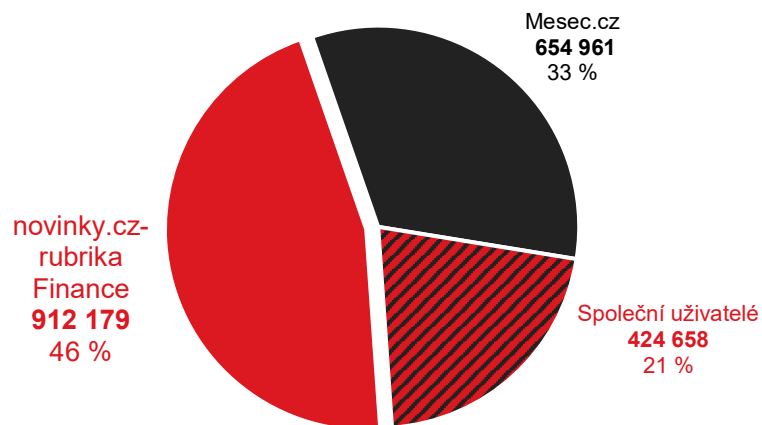

novinky.cz rubrika Finance vs. konkurence

Grafy znázorňují podíl uživatelů navštěvujících rubriku Finance na novinky.cz a konkurenčních služeb. Jednobarevné části ukazují podíl návštěvníků pouze uvedené služby. Šrafovaná část (Společní uživatelé) grafu ukazuje podíl uživatelů navštěvujících obě porovnávané služby.

Finance vs mesec.cz