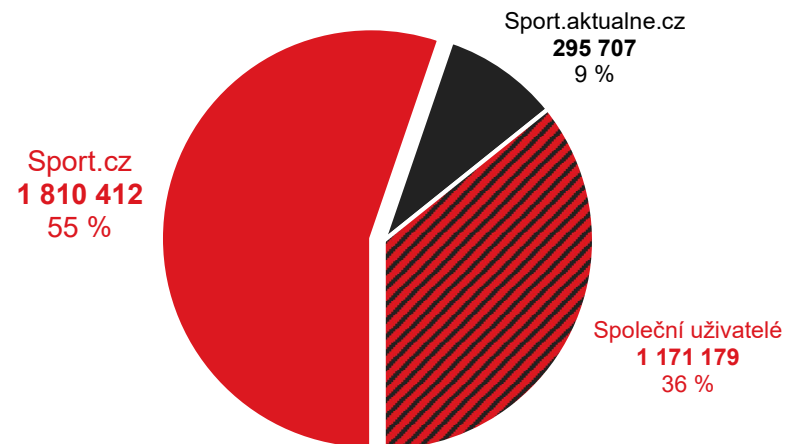

Sport.cz vs Sport.aktualne.cz