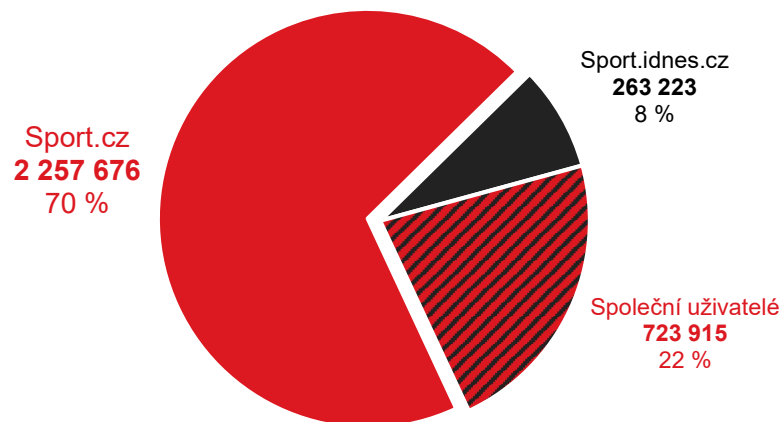

Sport.cz vs. konkurence

Grafy znázorňují podíl uživatelů navštěvujících Sport.cz a konkurenčních služeb. Jednobarevné části ukazují podíl návštěvníků pouze uvedené služby. Šrafovaná část (Společní uživatelé) grafu ukazuje podíl uživatelů navštěvujících obě porovnávané služby.

Sport.cz vs Sport.idnes.cz