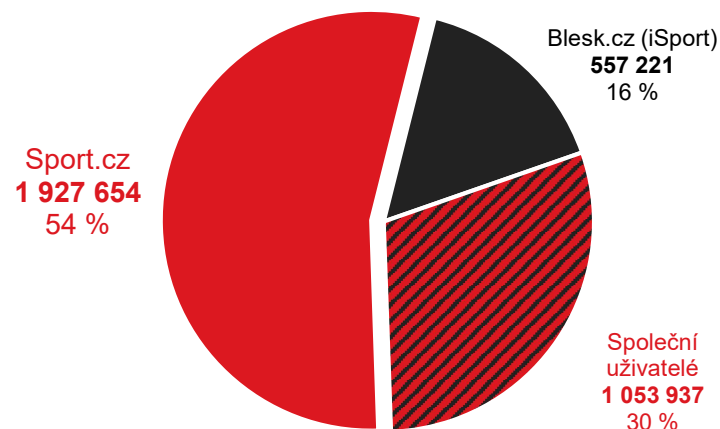

Sport.cz vs iSport.bleesk.cz