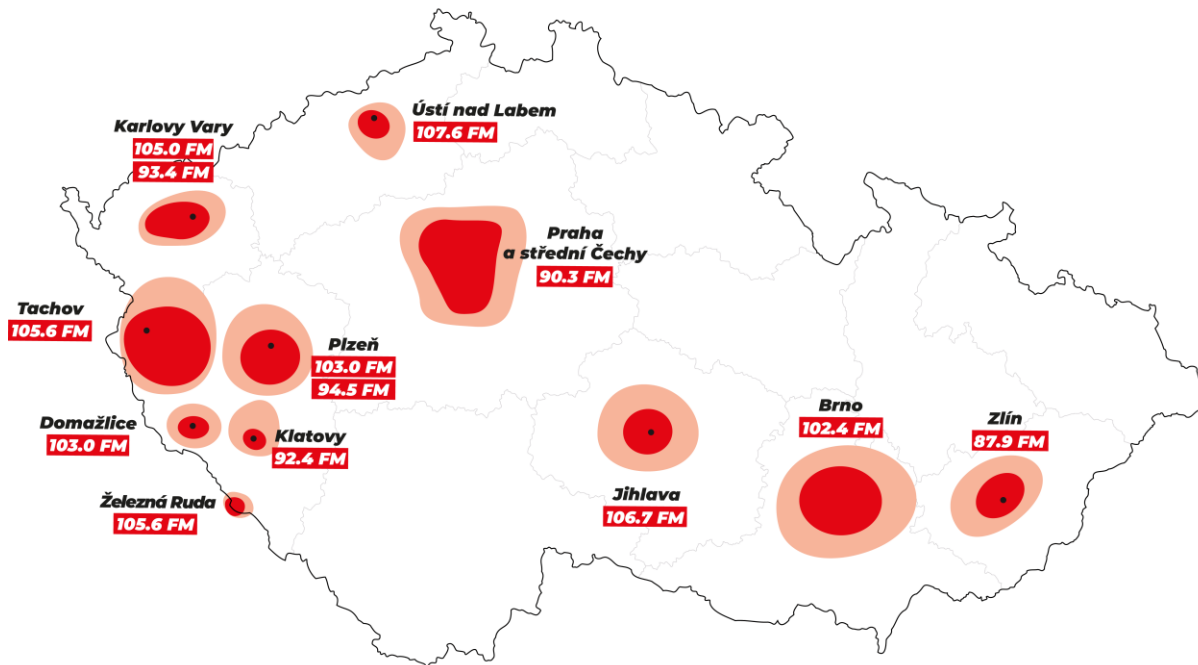

Nalad'te si nás

Offline

Online

K dispozici online na stránkách:

www.expresfm.cz www.seznam.cz

Poslouchat můžete i pomocí mobilní aplikace, která je k dispozici v **App Store** a **Google Play**.

Expres FM