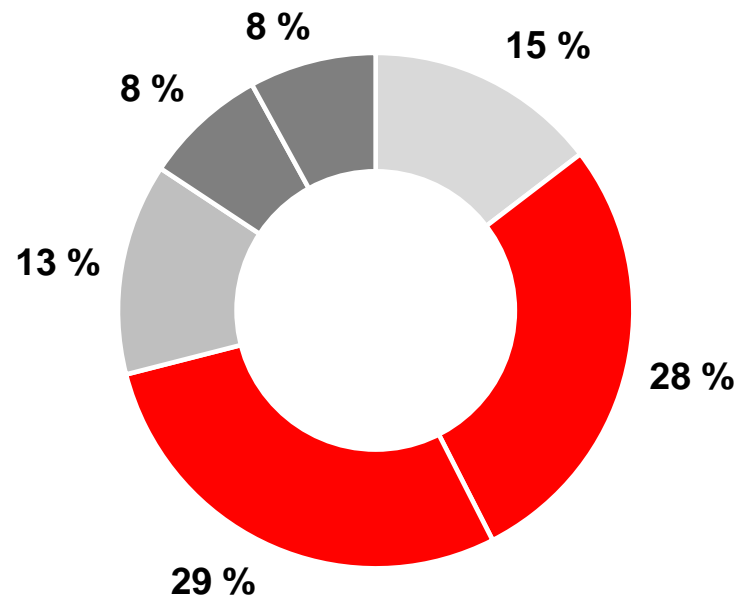

128 000
posluchačů

Měsíční poslechovost

320 000
posluchačů

Zdroj: Poslechovost rozhlasových stanic, červen 2024, NMS Market Research pro Seznam.cz, internetová populace sbíraná na strukturu obecné populace ve věku 15-84 let v lokalitách Praha, Středočeský, Plzeňský a Ústecký kraj + okres Brno-město, N = 1559

Posluchači Expres FM

Podle pohlaví

■ Muži ■ Ženy

Podle věku

■ 15-24 let ■ 25-34 let ■ 35-44 let
■ 45-54 let ■ 55-64 let ■ 65-84 let

Podle vzdělání

■ Základní/Vyučení ■ Středoškolské
■ Vysokoškolské, VOŠ

Zdroj: Poslechovost rozhlasových stanic, červen 2024, NMS Market Research pro Seznam.cz, internetová populace sbíraná na strukturu obecné populace ve věku 15-84 let v lokalitách Praha, Středočeský, Plzeňský a Ústecký kraj + okres Brno-město, N = 1559