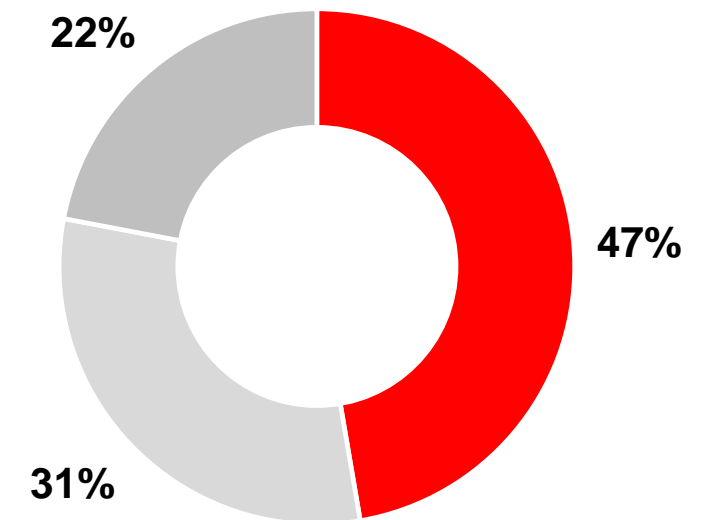

Posluchači Expres FM

Podle pohlaví

■ Muži ■ Ženy

Podle věku

■ 15-24 let ■ 25-34 let ■ 35-44 let
■ 45-54 let ■ 55-64 let ■ 65-84 let

Podle vzdělání

■ Základní/Vyučení ■ Středoškolské
■ Vysokoškolské, VOŠ

Zdroj: Poslechovost rozhlasových stanic, červen 2024, NMS Market Research pro Seznam.cz, internetová populace sbíraná na strukturu obecné populace ve věku 15-84 let v lokalitách Praha, Středočeský, Plzeňský a Ústecký kraj + okres Brno-město, N = 1559

Online v číslech

75 214

spuštění měsíčně
na webu expresfm.cz

9 303

spuštění měsíčně
přehrávač na Seznam.cz

71 524

uživatelů spustí mobilní
aplikaci

932 308