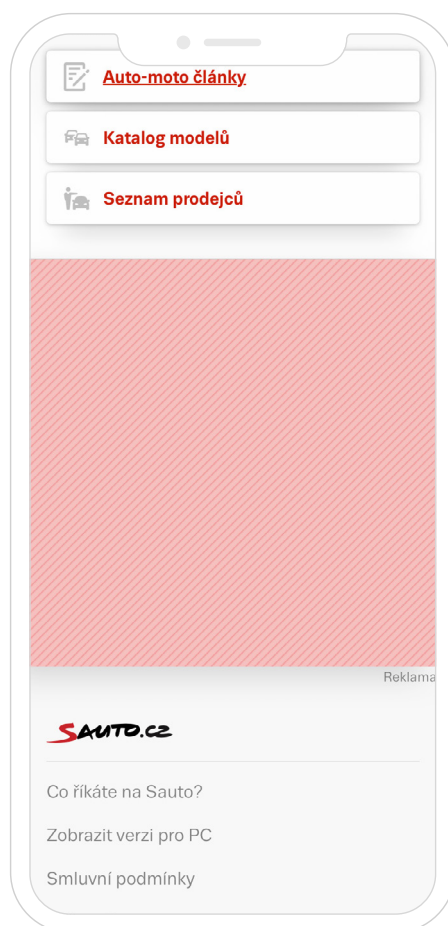

### Vybrané typy vozů

Levné vozy do 50 000 Kč

Rodinné vozy

Terénní vozy

Malé městské vozy

Manažerské vozy

Sportovní vozy

SAUTO.CZ

# Homepage

Mobilní square  
480x480