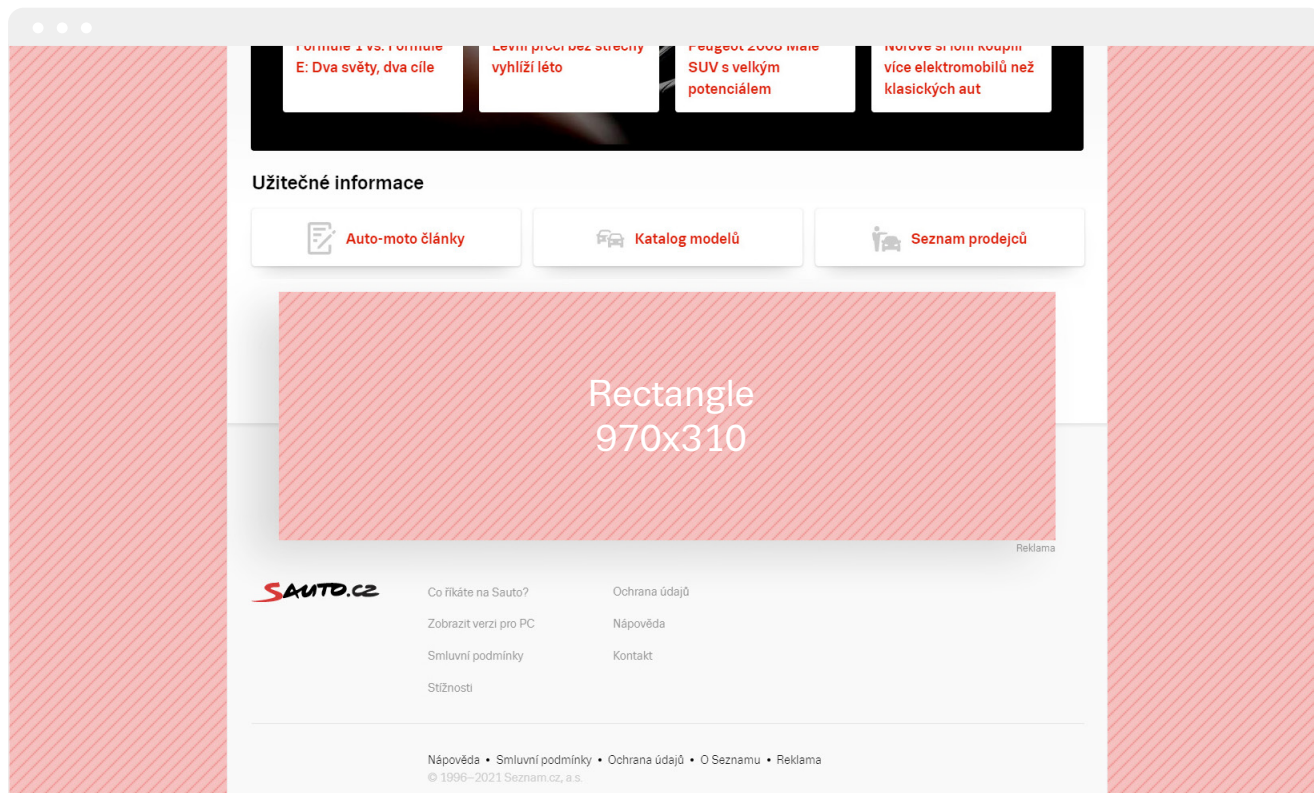

# Homepage

Mobilní square  
480x480