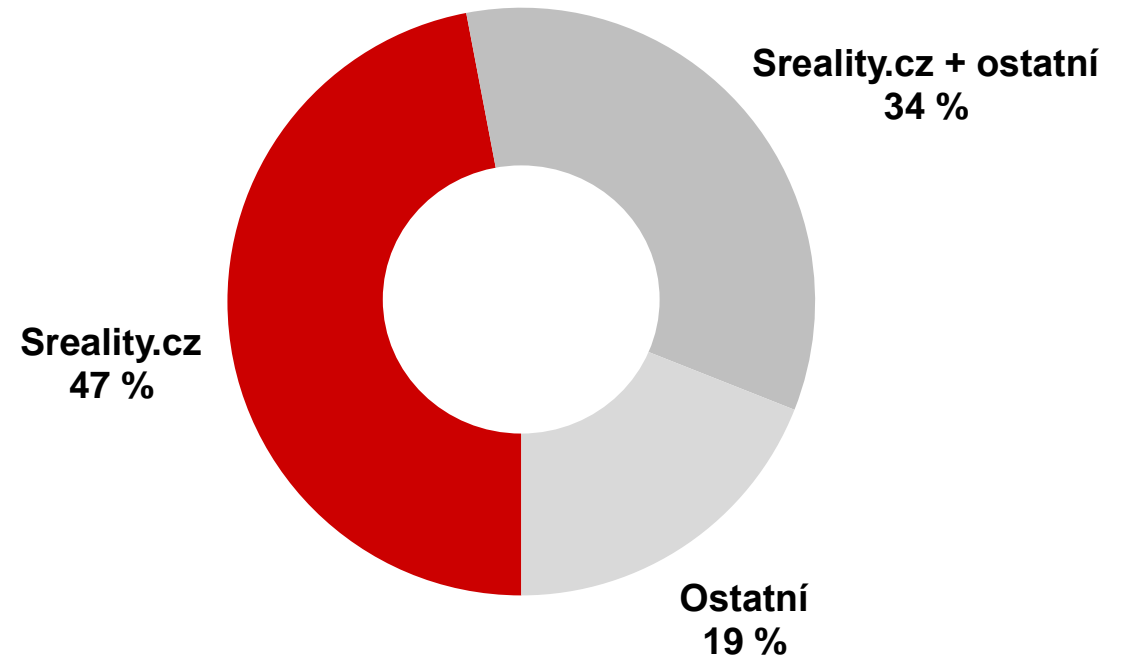

Sreality.cz vs. všichni