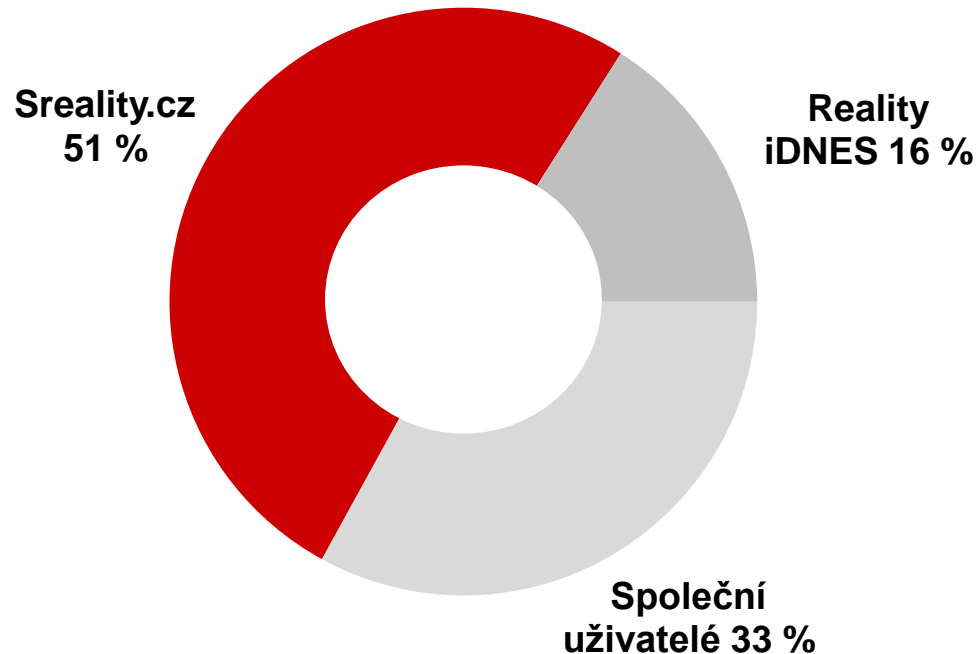

Sreality.cz vs. konkurence

Grafy znázorňují podíl uživatelů navštěvujících Sreality.cz, konkurenční servery a jejich překryvy. Červené a tmavě šedé části ukazují podíl návštěvníků pouze uvedené služby, zatímco světle šedá část znázorňuje společný překryv uživatelů.

Sreality.cz vs. Reality iDNES