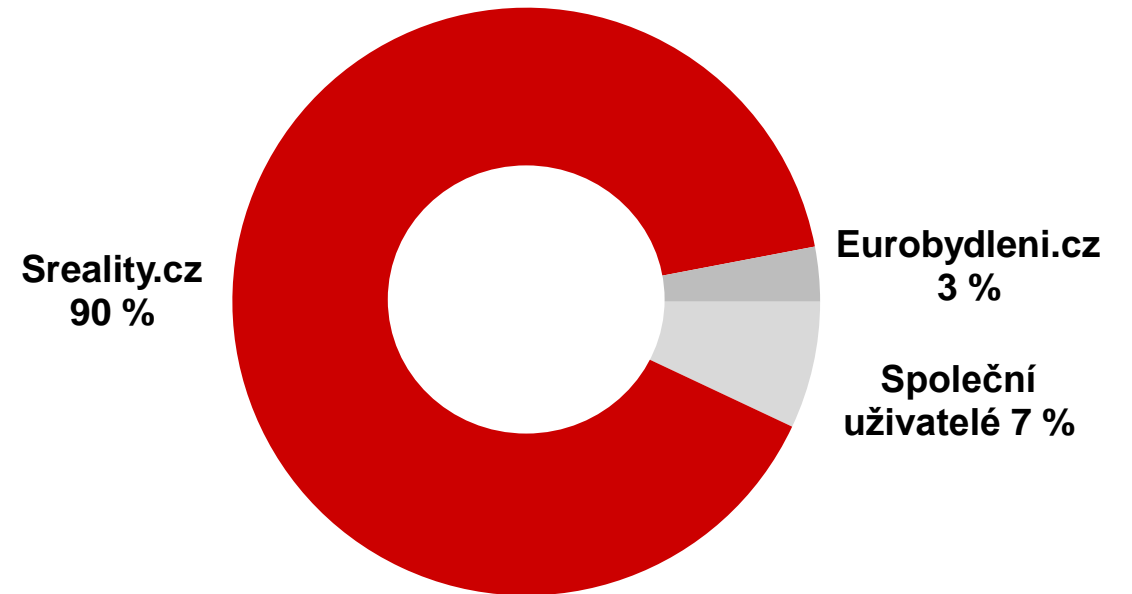

Sreality.cz vs. Eurobydleni.cz