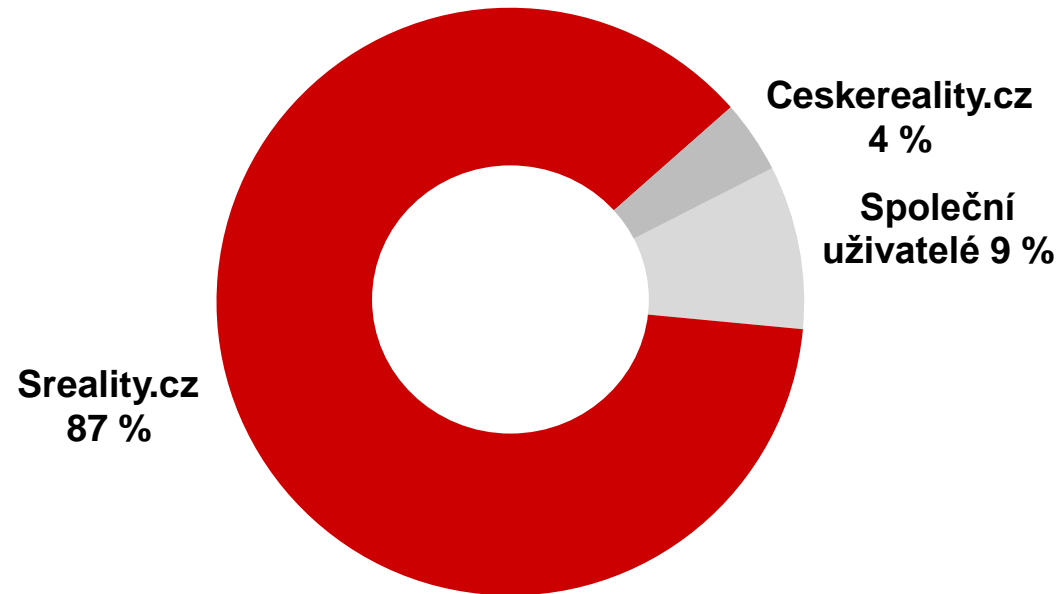

Sreality.cz vs. konkurence

Grafy znázorňují podíl uživatelů navštěvujících Sreality.cz, konkurenční servery a jejich překryvy. Červené a tmavě šedé části ukazují podíl návštěvníků pouze uvedené služby, zatímco světle šedá část znázorňuje společný překryv uživatelů.

Sreality.cz vs. Ceskereality.cz