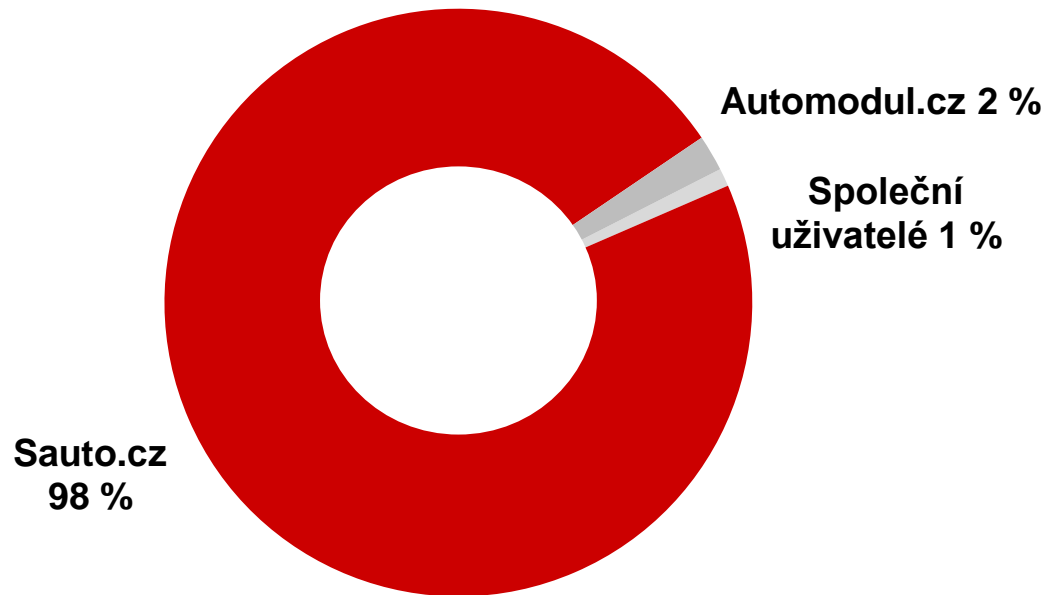

Sauto.cz vs. konkurence

Grafy znázorňují podíl uživatelů navštěvujících Sauto.cz, konkurenční servery a jejich překryvy. Červené a tmavě šedé části ukazují podíl návštěvníků pouze uvedené služby, zatímco světle šedá část znázorňuje společný překryv uživatelů.

Sauto.cz vs. Automodul.cz