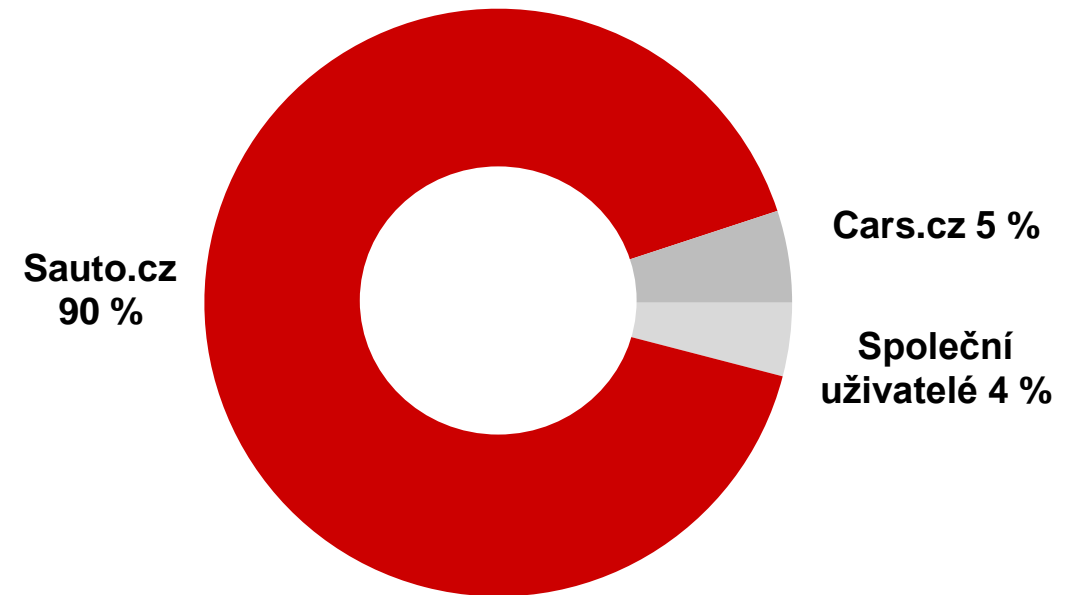

Sauto.cz vs. Cars.cz