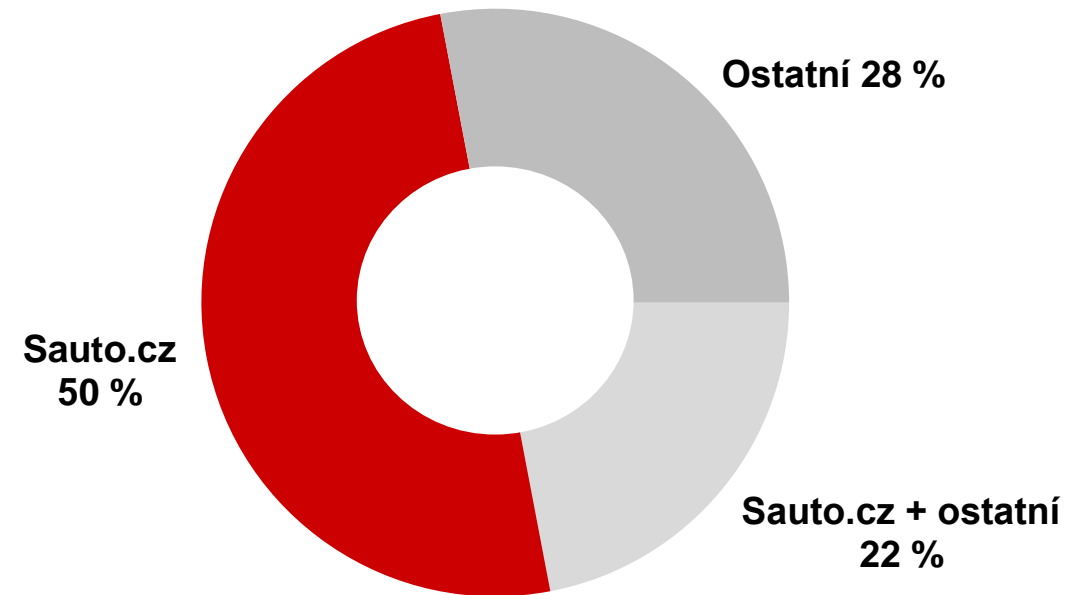

Sauto.cz vs. ostatní