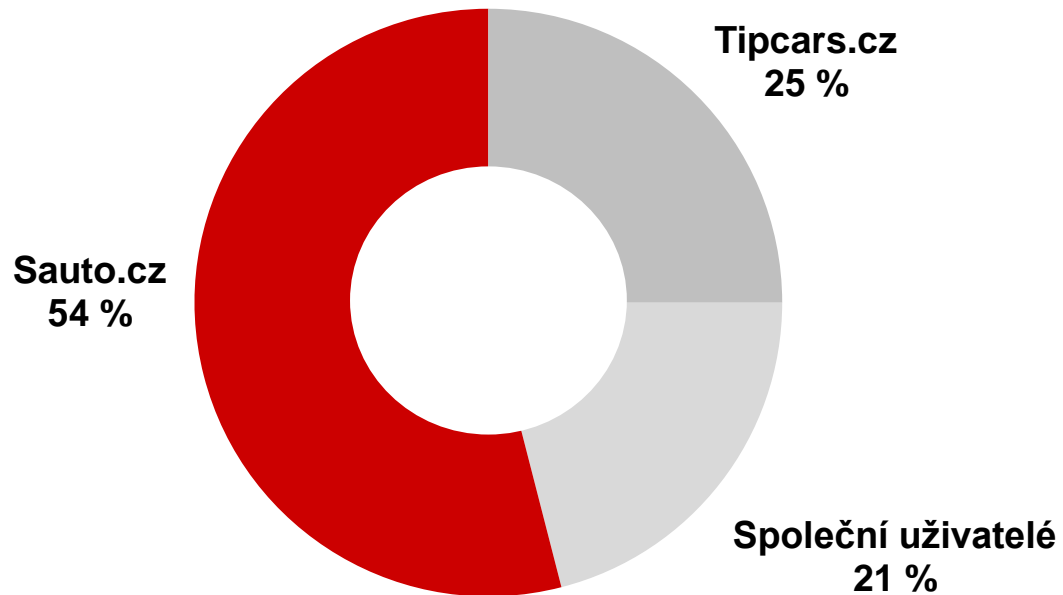

Sauto.cz vs. konkurence

Grafy znázorňují podíl uživatelů navštěvujících Sauto.cz, konkurenční servery a jejich překryvy. Červené a tmavě šedé části ukazují podíl návštěvníků pouze uvedené služby, zatímco světle šedá část znázorňuje společný překryv uživatelů.

Sauto.cz vs. Tipcars.com