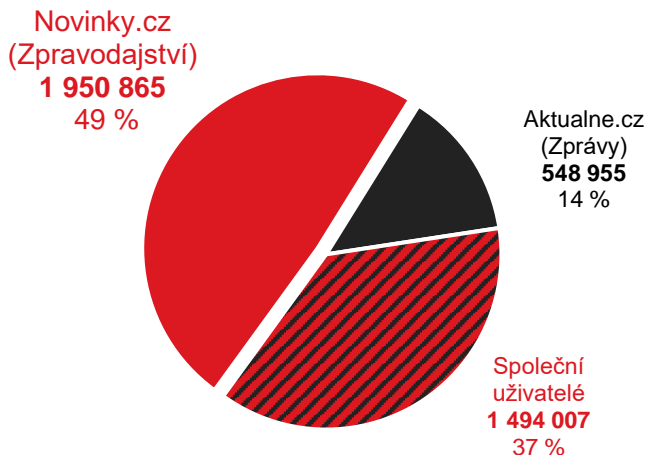

Zpravodajství Novinky.cz vs Aktualne.cz