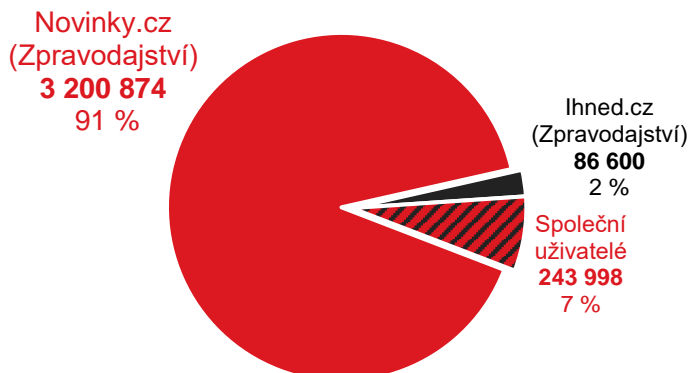

Zpravodajství Novinky.cz vs Ihned.cz