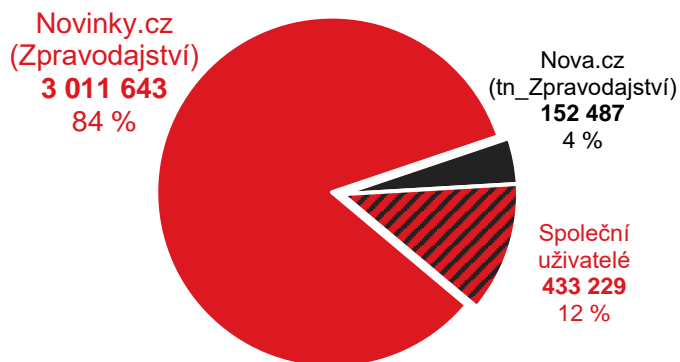

Zpravodajství Novinky.cz vs Nova.cz