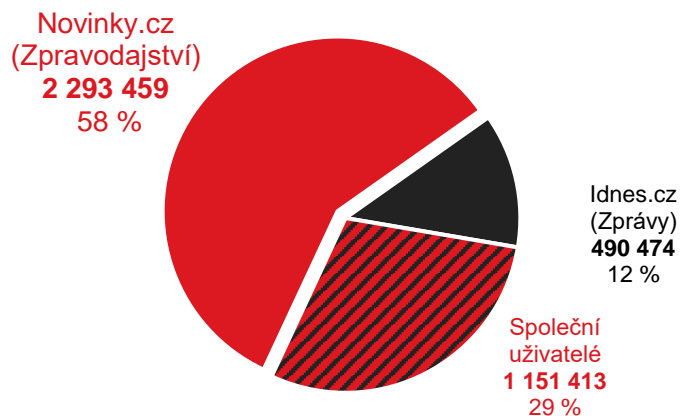

Rubrika Zpravodajství Novinky.cz vs. konkurence

Grafy znázorňují podíl uživatelů navštěvujících rubriku Zpravodajství na novinky.cz a konkurenčních služeb. Jednobarevné části ukazují podíl návštěvníků pouze služby. Šrafovaná část (Společní uživatelé) grafu ukazuje podíl uživatelů navštěvujících obě porovnávané služby.

Zpravodajství Novinky.cz vs iDnes.cz