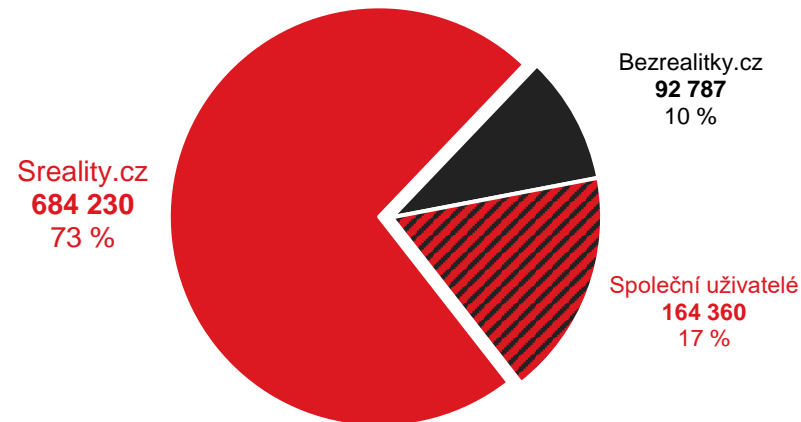

Sreality.cz vs Bezrealitky.cz