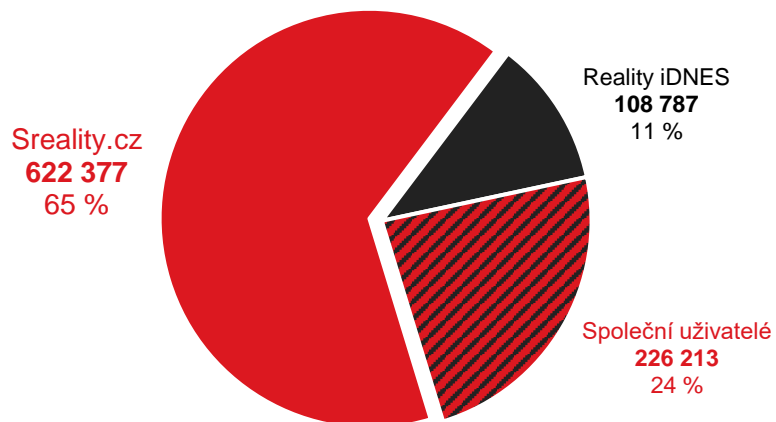

# Sreality.cz vs. konkurence

Grafy znázorňují podíl uživatelů navštěvujících Sreality.cz a konkurenčních služeb. Jednobarevné části ukazují podíl návštěvníků pouze uvedené služby. Šrafovaná část (Společní uživatelé) grafu ukazuje podíl uživatelů navštěvujících obě porovnávané služby.

## Sreality.cz vs Reality iDNES