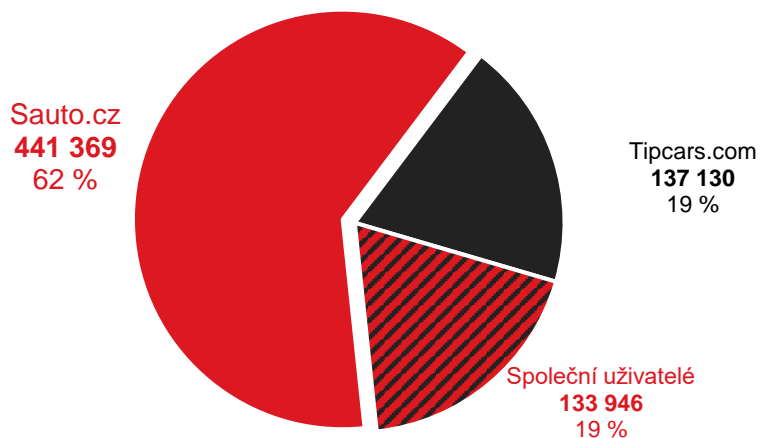

Sauto.cz vs. konkurence

Grafy znázorňují podíl uživatelů navštěvujících Sauto.cz a konkurenčních služeb. Jednobarevné části ukazují podíl návštěvníků pouze uvedené služby. Šrafovaná část (Společní uživatelé) grafu ukazuje podíl uživatelů navštěvujících obě porovnávané služby.

Sauto.cz vs Tipcars.com