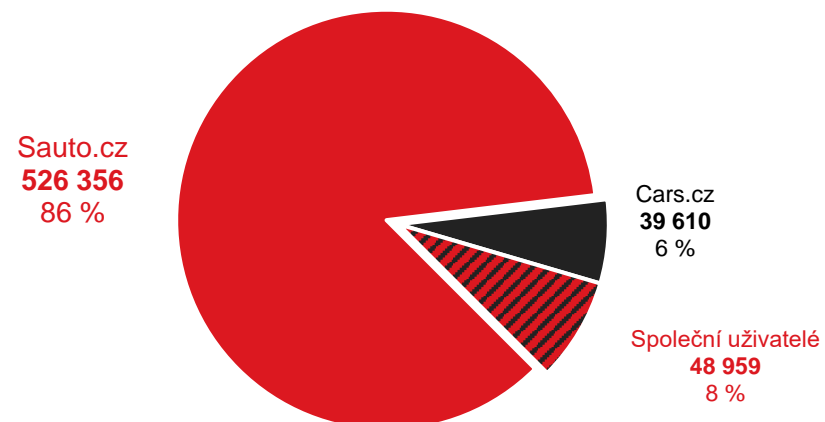

Sauto.cz vs Cars.cz