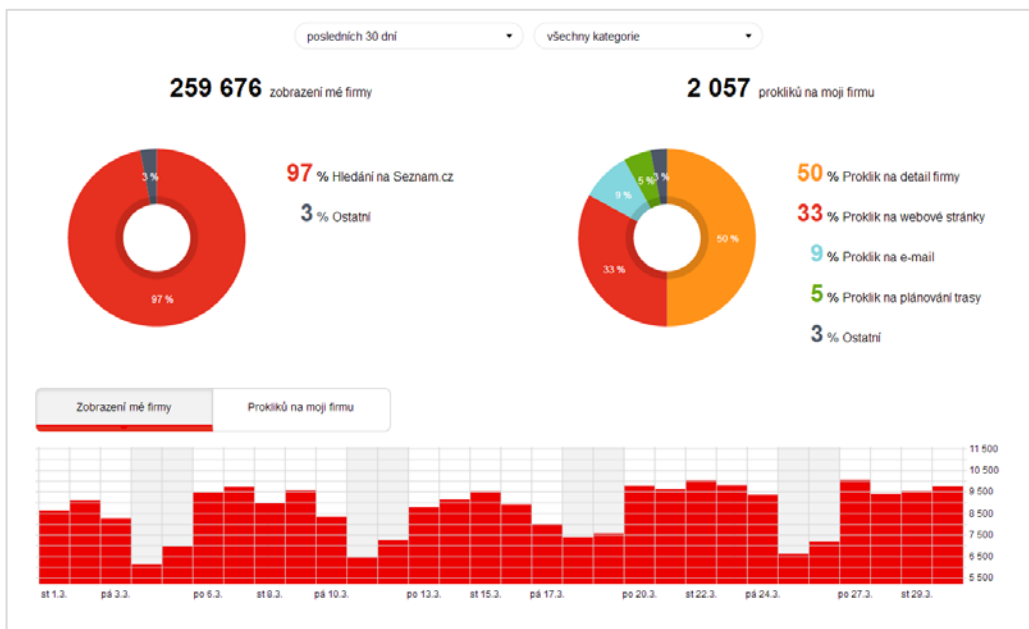

Statistiky návštěvnosti

Klientský admin vám v přehledných statistikách ukáže, kolik lidí navštívilo vidělo vaši firmu a kolik z nich se na ni prokliklo. váš profil a firemní web.