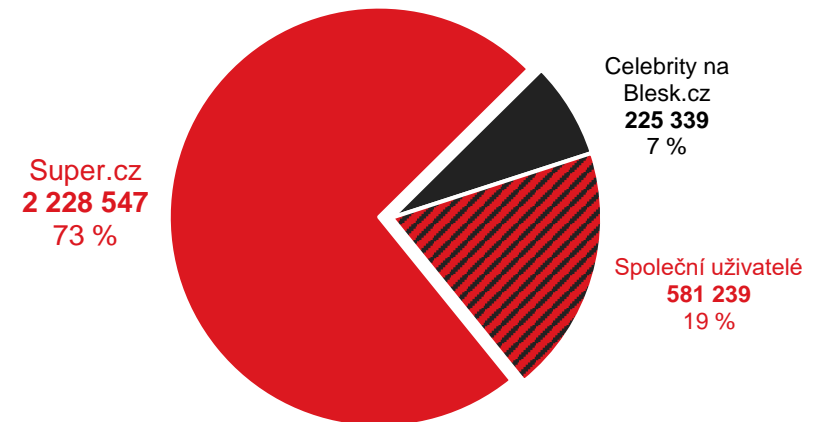

Super.cz vs Blesk.cz - Celebrity