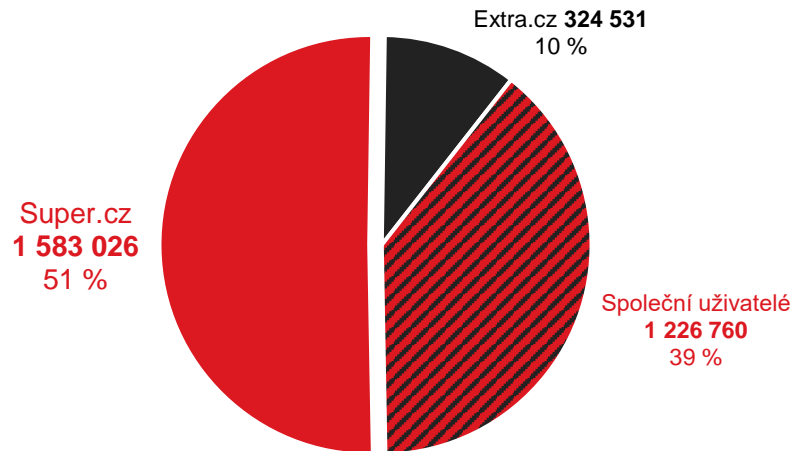

Super.cz vs. konkurence

Grafy znázorňují podíl uživatelů navštěvujících Super.cz a konkurenčních služeb. Jednobarevné části ukazují podíl návštěvníků pouze uvedené služby. Šrafovaná část (Společní uživatelé) grafu ukazuje podíl uživatelů navštěvujících obě porovnávané služby.

Super.cz vs Extra.cz