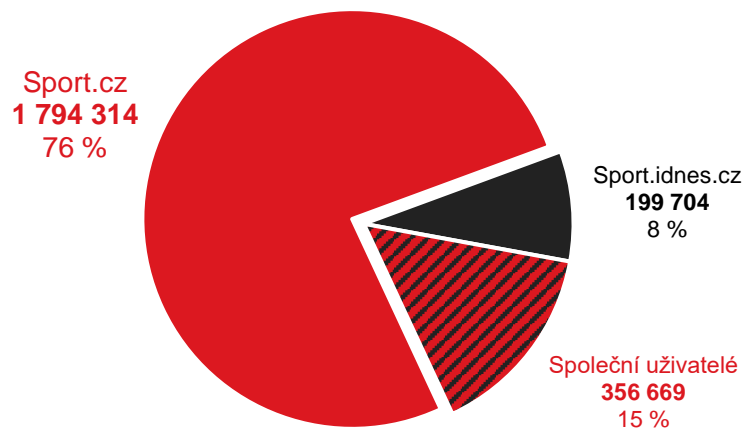

Sport.cz vs. konkurence

Grafy znázorňují podíl uživatelů navštěvující Sport.cz a konkurenčních služeb. Jednobarevné části ukazují podíl návštěvníků pouze uvedené služby. Šrafovaná část (Společní uživatelé) grafu ukazuje podíl uživatelů navštěvující obě porovnávané služby.

Sport.cz vs Sport.idnes.cz