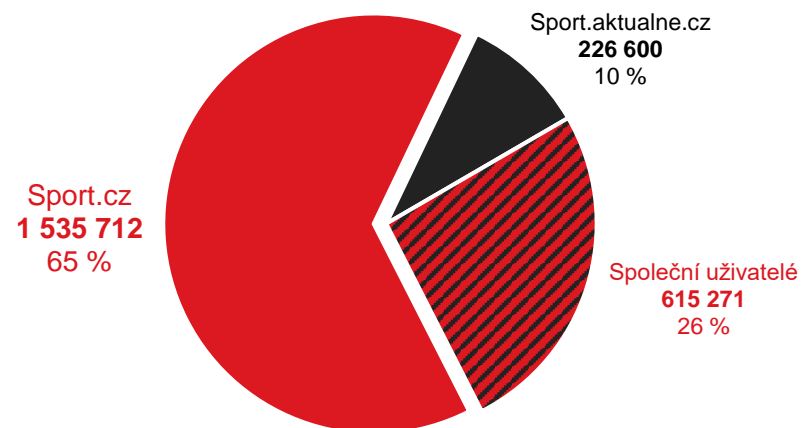

Sport.cz vs Sport.aktualne.cz