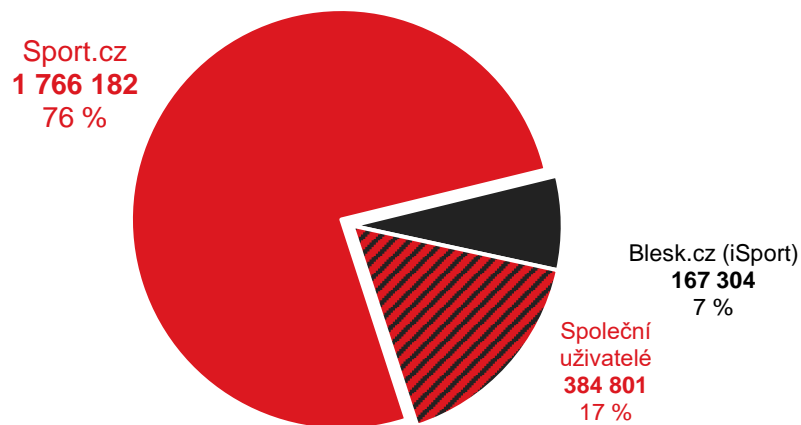

Sport.cz vs iSport.blesk.cz