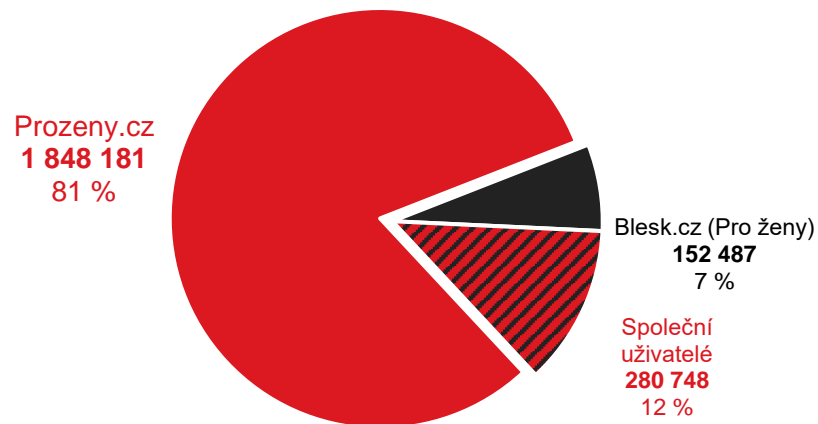

Proženy.cz vs Proženy.blesk.cz