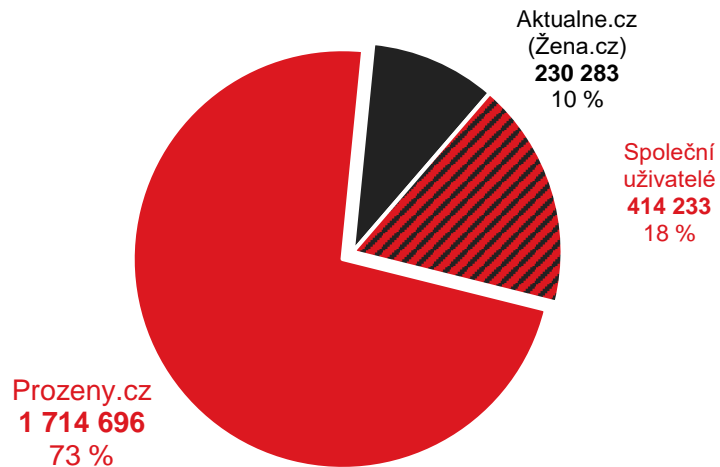

Proženy.cz vs. konkurence

Grafy znázorňují podíl uživatelů navštěvujících Proženy.cz a konkurenčních služeb. Jednobarevné části ukazují podíl návštěvníků pouze uvedené služby. Šrafovaná část (Společní uživatelé) grafu ukazuje podíl uživatelů navštěvujících obě porovnávané služby.

Proženy.cz vs Žena.aktualne.cz