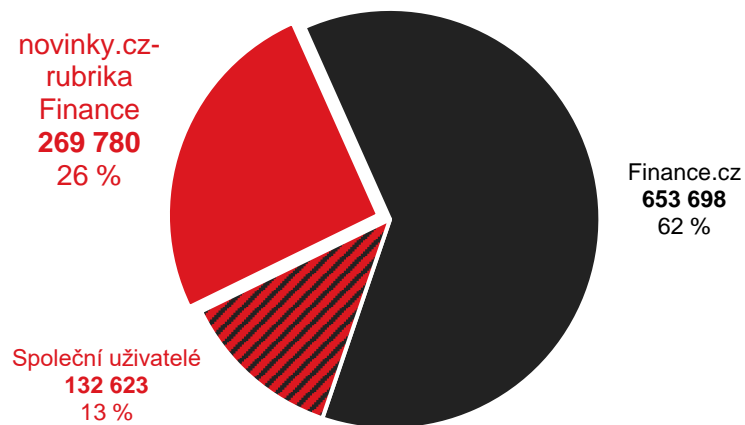

Finance vs financ.cz