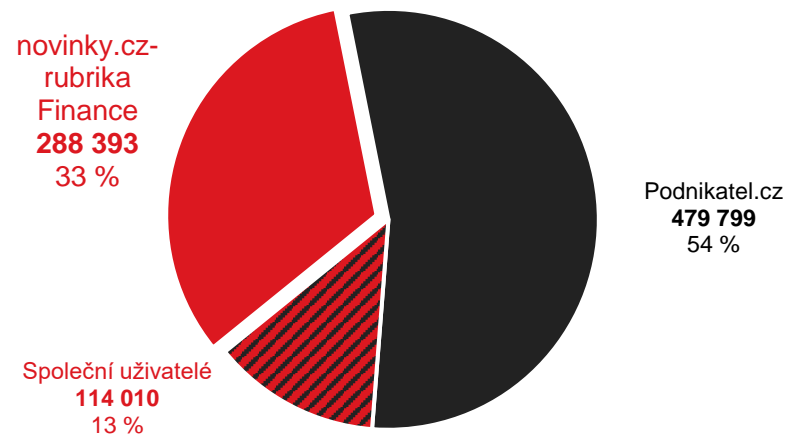

Finance vs podnikatel.cz