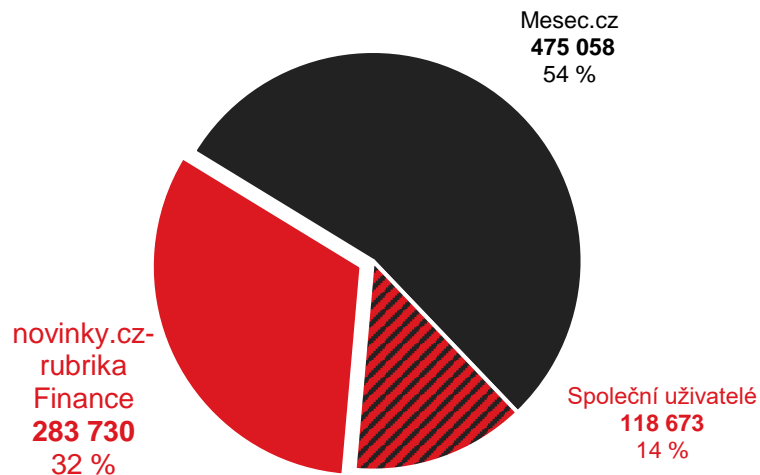

novinky.cz rubrika Finance vs. konkurence

Grafy znázorňují podíl uživatelů navštěvující rubriku Finance na novinky.cz a konkurenčních služeb. Jednobarevné části ukazují podíl návštěvníků pouze uvedené služby. Šrafovaná část (Společní uživatelé) grafu ukazuje podíl uživatelů navštěvující obě porovnávané služby.

Finance vs mesec.cz