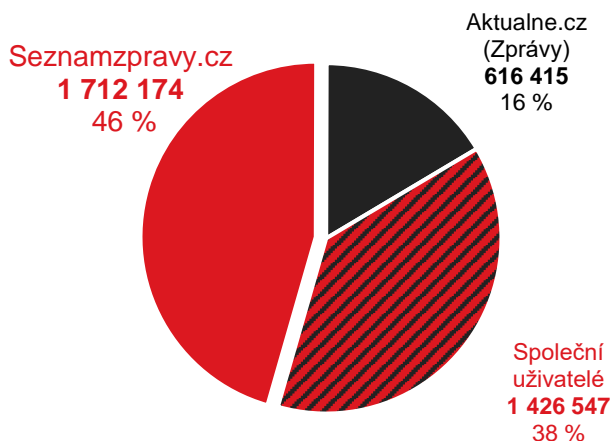

Seznamzpravy.cz vs Aktualne.cz