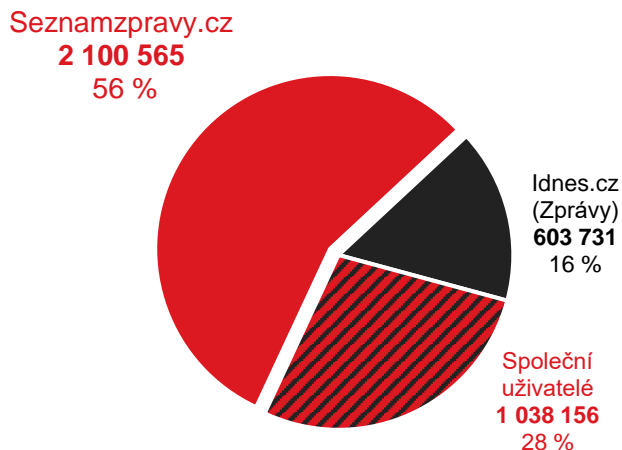

Seznamzpravy.cz vs. konkurence

Grafy znázorňují podíl uživatelů navštěvující Seznamzpravy.cz a konkurenčních služeb. Jednobarevné části ukazují podíl návštěvníků pouze služby. Šrafovaná část (Společní uživatelé) grafu ukazuje podíl uživatelů navštěvující obě porovnávané služby.

Seznamzpravy.cz vs iDnes.cz