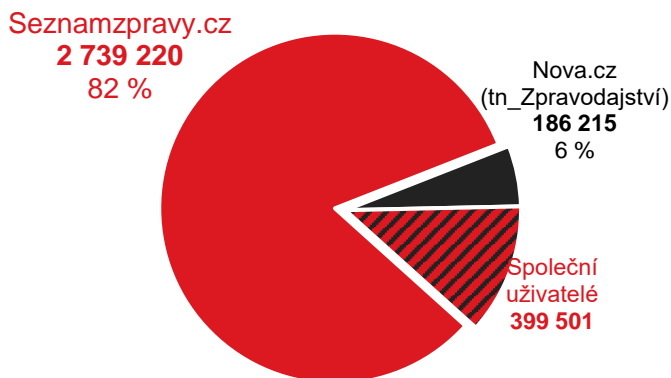

Seznamzpravy.cz vs Nova.cz