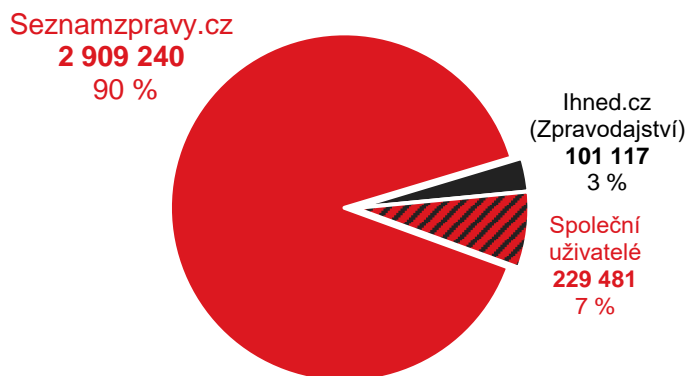

Seznamzpravy.cz vs Ihned.cz