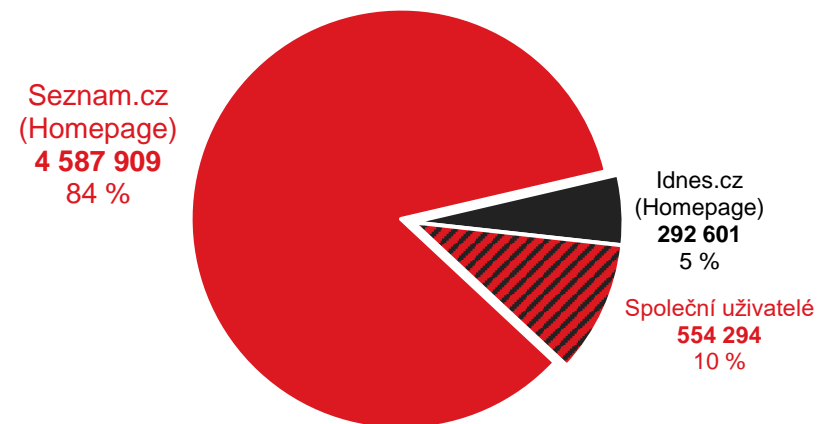

Seznam.cz vs iDnes.cz